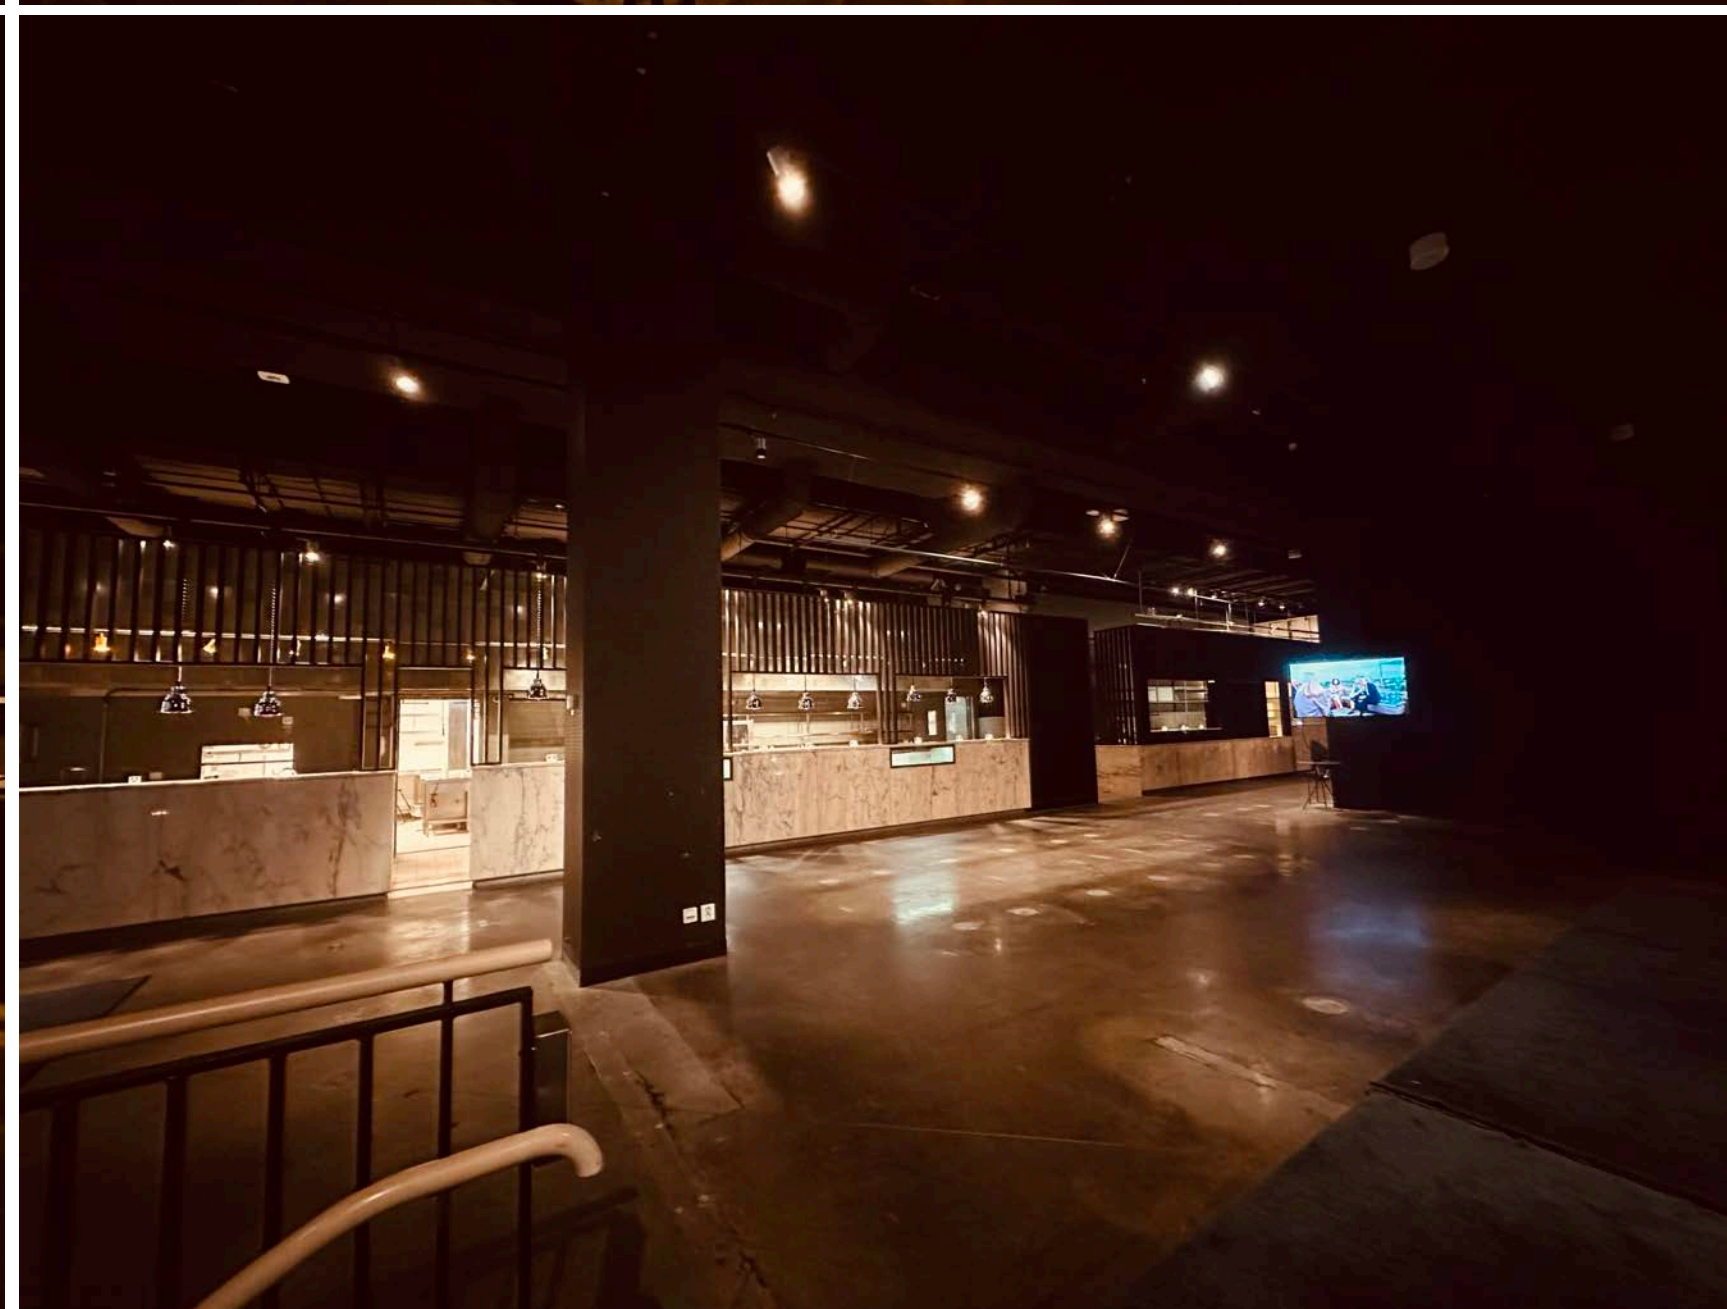

Mingel:

Upp till 400 personer

EVENTYTA MESS

SITTING RUNDA BORD -128 ST PLATSER

TOALETTER: 7 ST
URINOAR: 4 PLATSER

EVENTYTA MESS

SITTING BLANDADE BORD -144 ST PLATSER

TOALETTER: 7 ST
URINOAR: 4 PLATSER