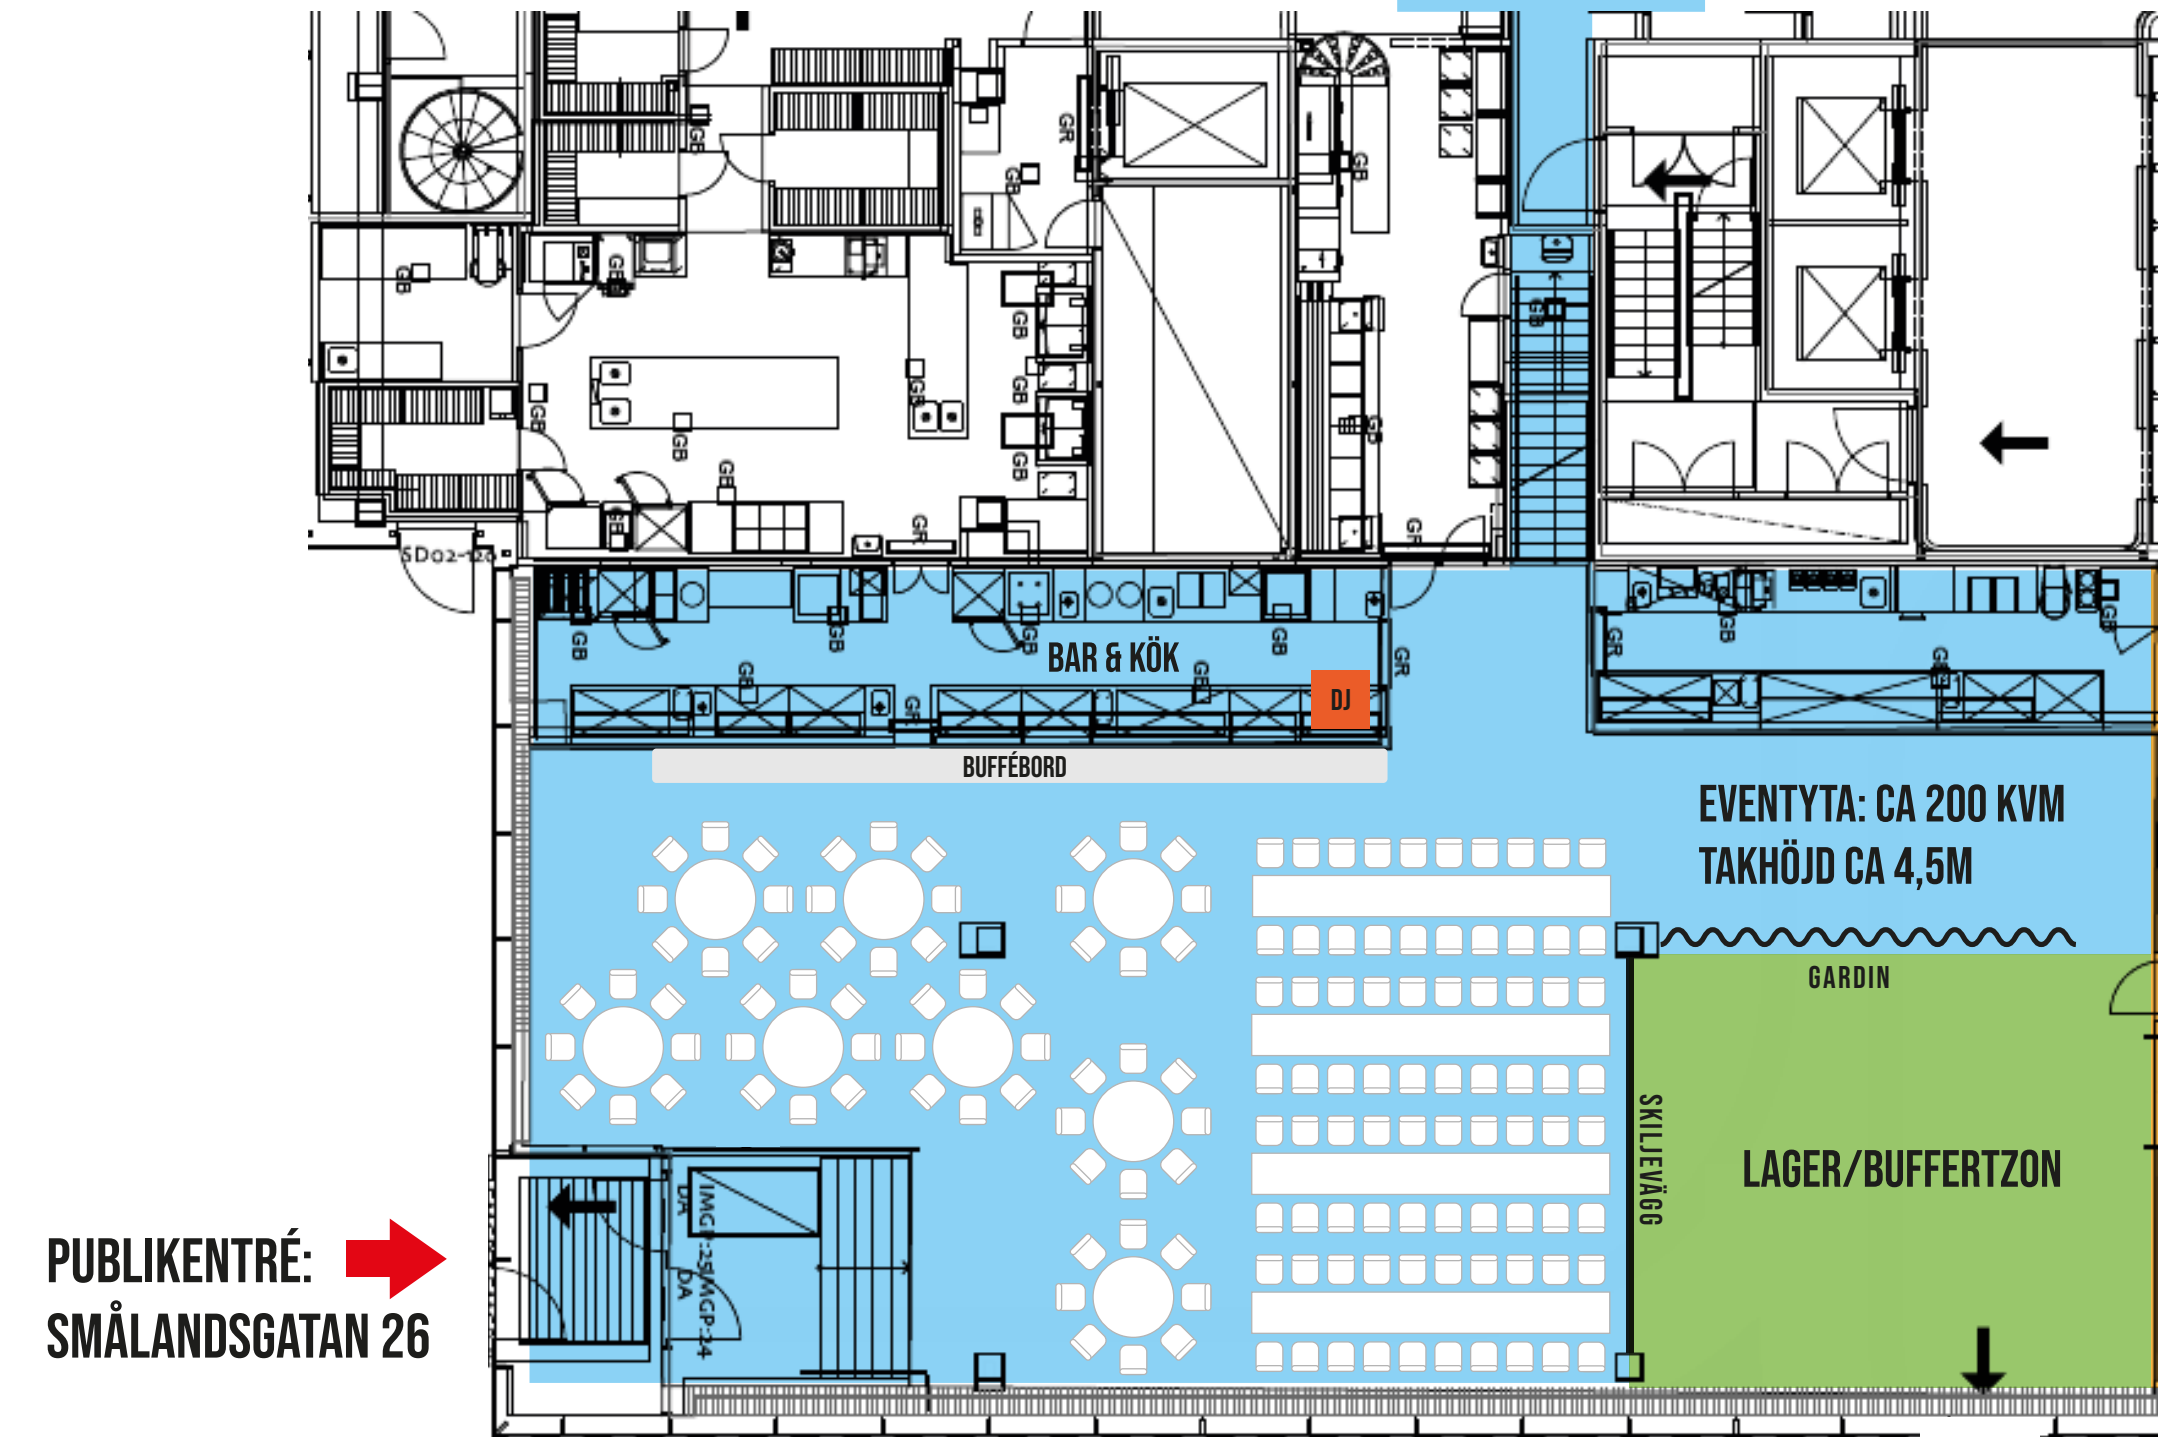

Sittande:

- Upp till 128 personer vid 16 st runda bord.
- Upp till 144 personer vid blandad dukning; runda och rektangulära bord i rader.
- Upp till 140 personer vid biosittning, under till exempel en föreläsning.

Mingel:

Upp till 400 personer

EVENTYTA MESS

SITTING RUNDA BORD -128 ST PLATSER

TOALETTER: 7 ST
URINOAR: 4 PLATSER

EVENTYTA MESS

SITTING BLANDADE BORD -144 ST PLATSER

TOALETTER: 7 ST
URINOAR: 4 PLATSER