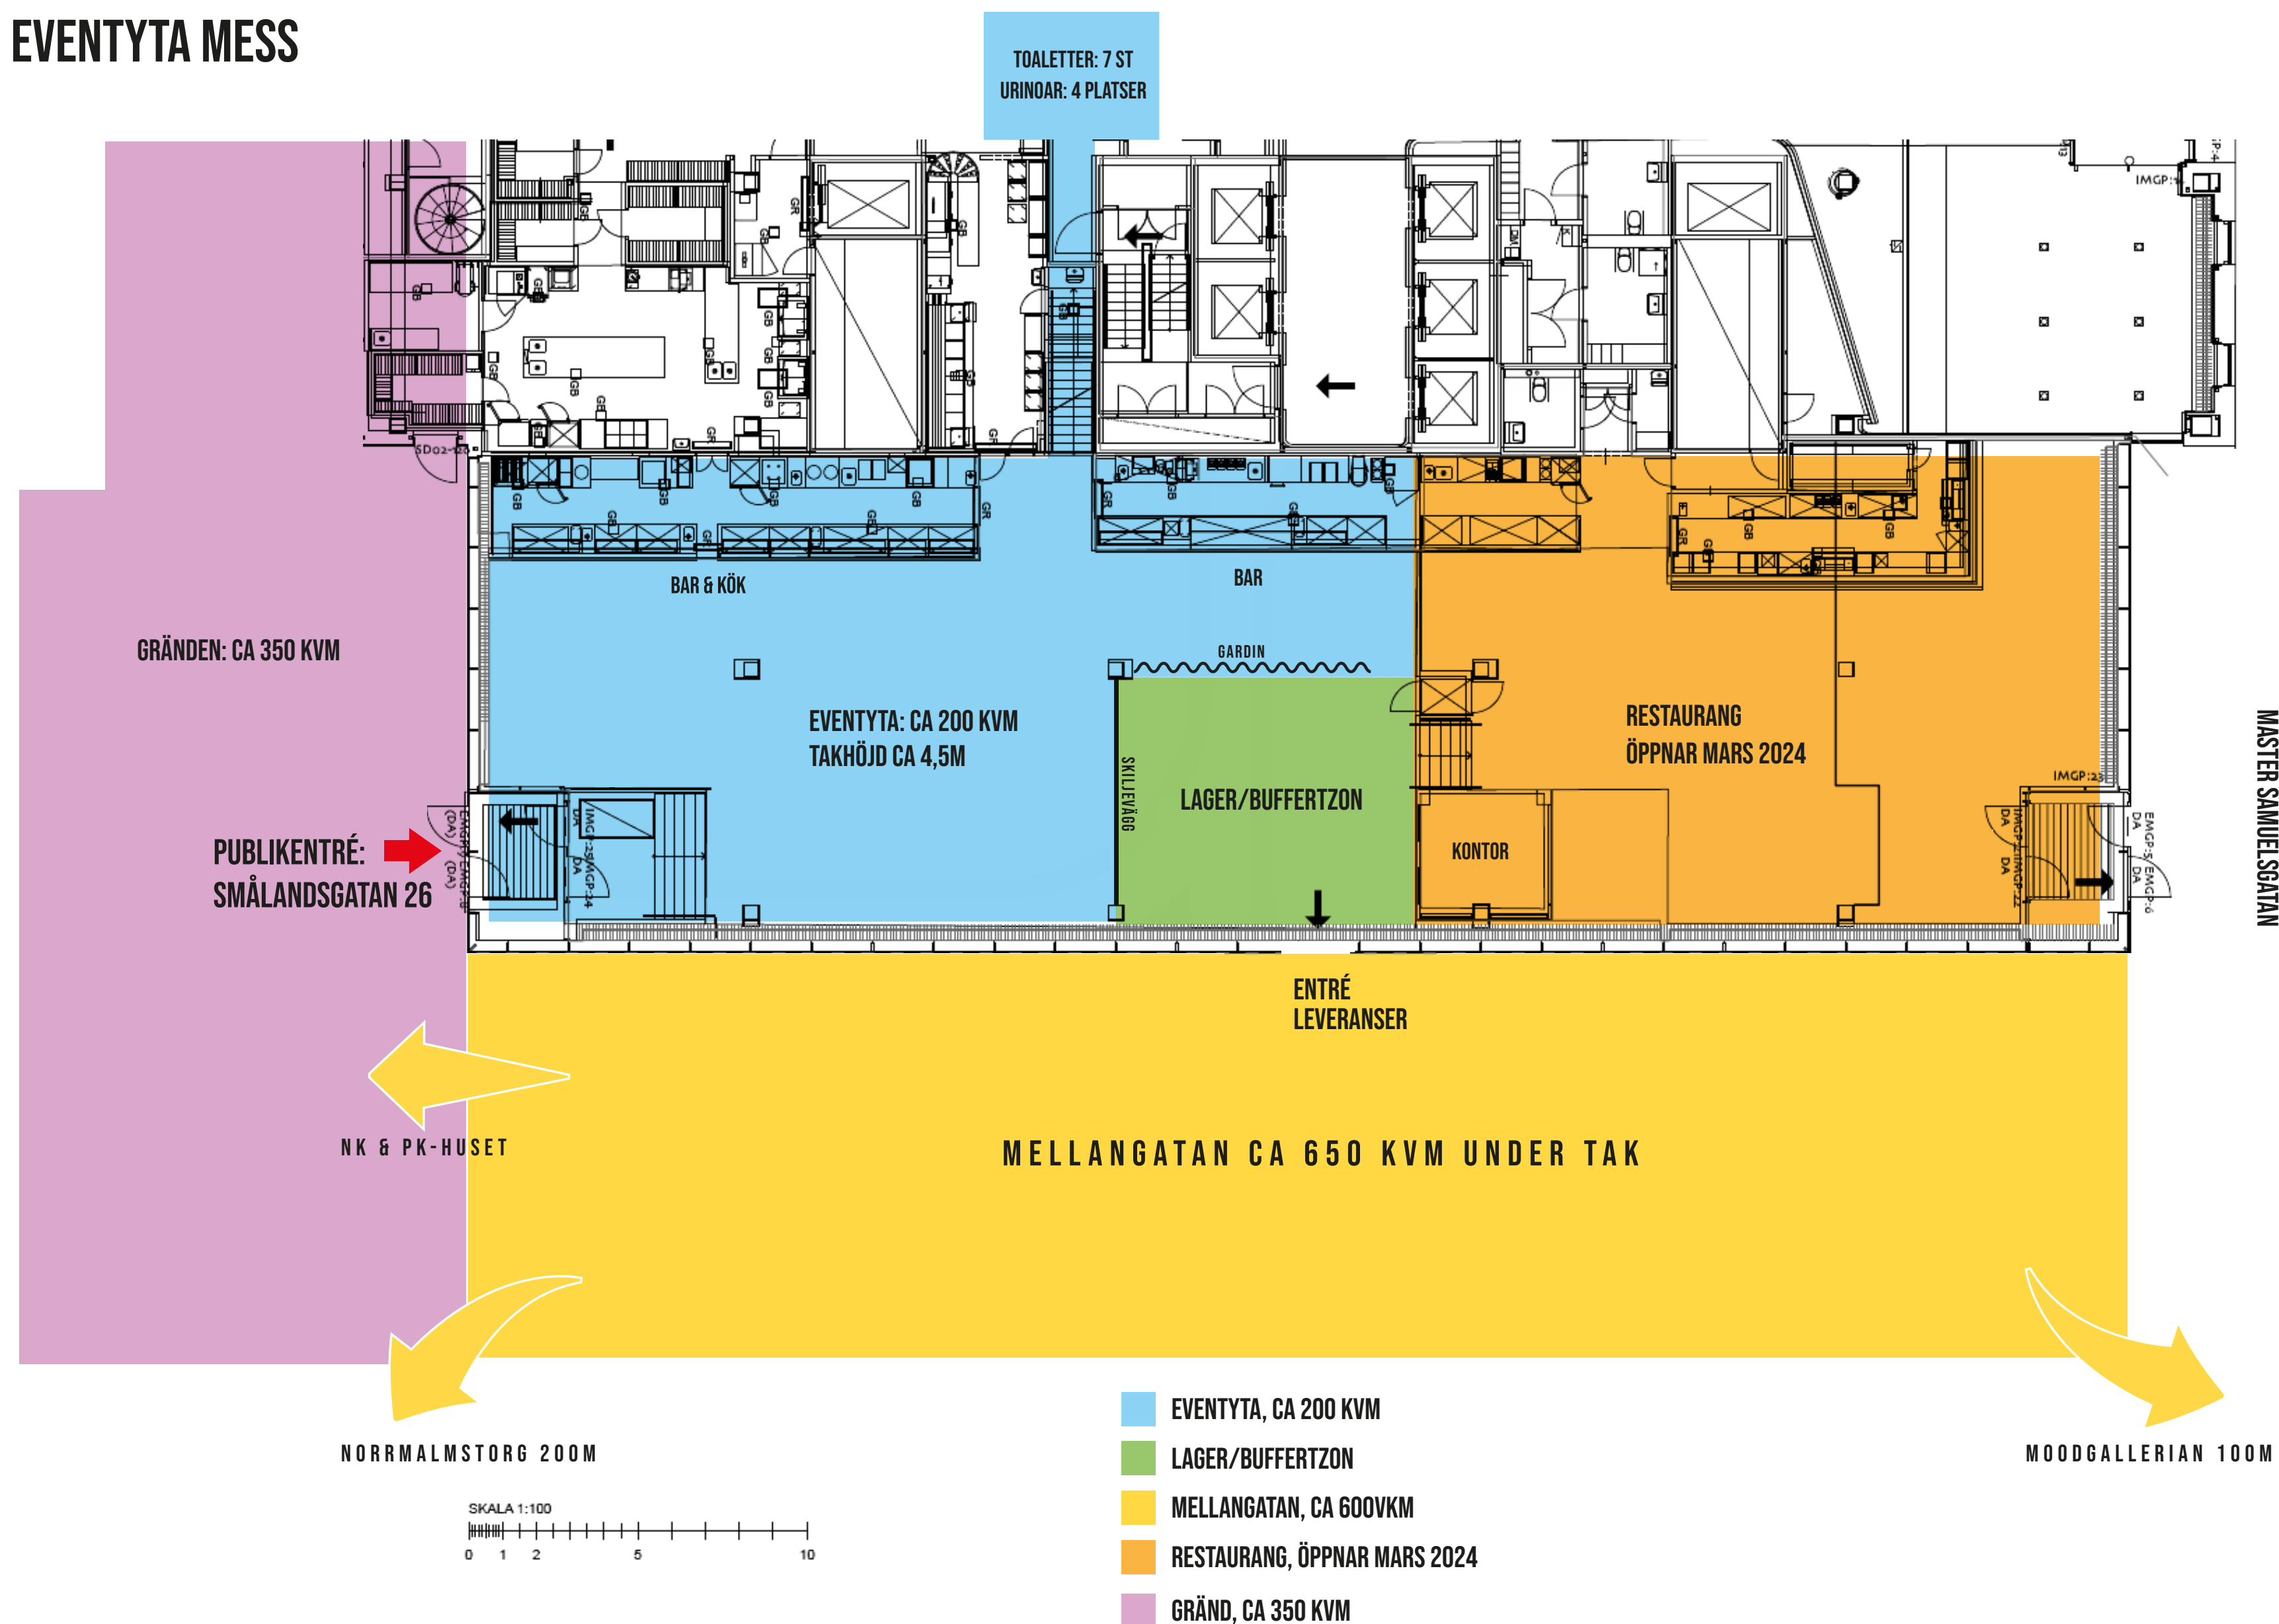

MESS

MESS eventlokal

EVENTYTA MESS

Erbjudande

Eventlokal centralt i Stockholm. 200 kvm (blå yta) 50kvm (grön yta). Ca 4,5 m takhöjd. 650 kvm ute (under tak), gränd 350 kvm. Gatuplan, stora fönster, fullt utrustat kök, bar, gott om toaletter. Adress: Smålandsgatan 26 www.themess.se

Sittande:

- Upp till 128 personer vid 16 st runda bord.
- Upp till 144 personer vid blandad dukning; runda och rektangulära bord i rader.
- Upp till 140 personer vid biosittning, under till exempel en föreläsning.

Mingel:

Upp till 400 personer

EVENTYTA MESS

SITTING RUNDA BORD -128 ST PLATSER

TOALETTER: 7 ST
URINOAR: 4 PLATSER

EVENTYTA MESS

SITTING BLANDADE BORD -144 ST PLATSER

TOALETTER: 7 ST
URINOAR: 4 PLATSER