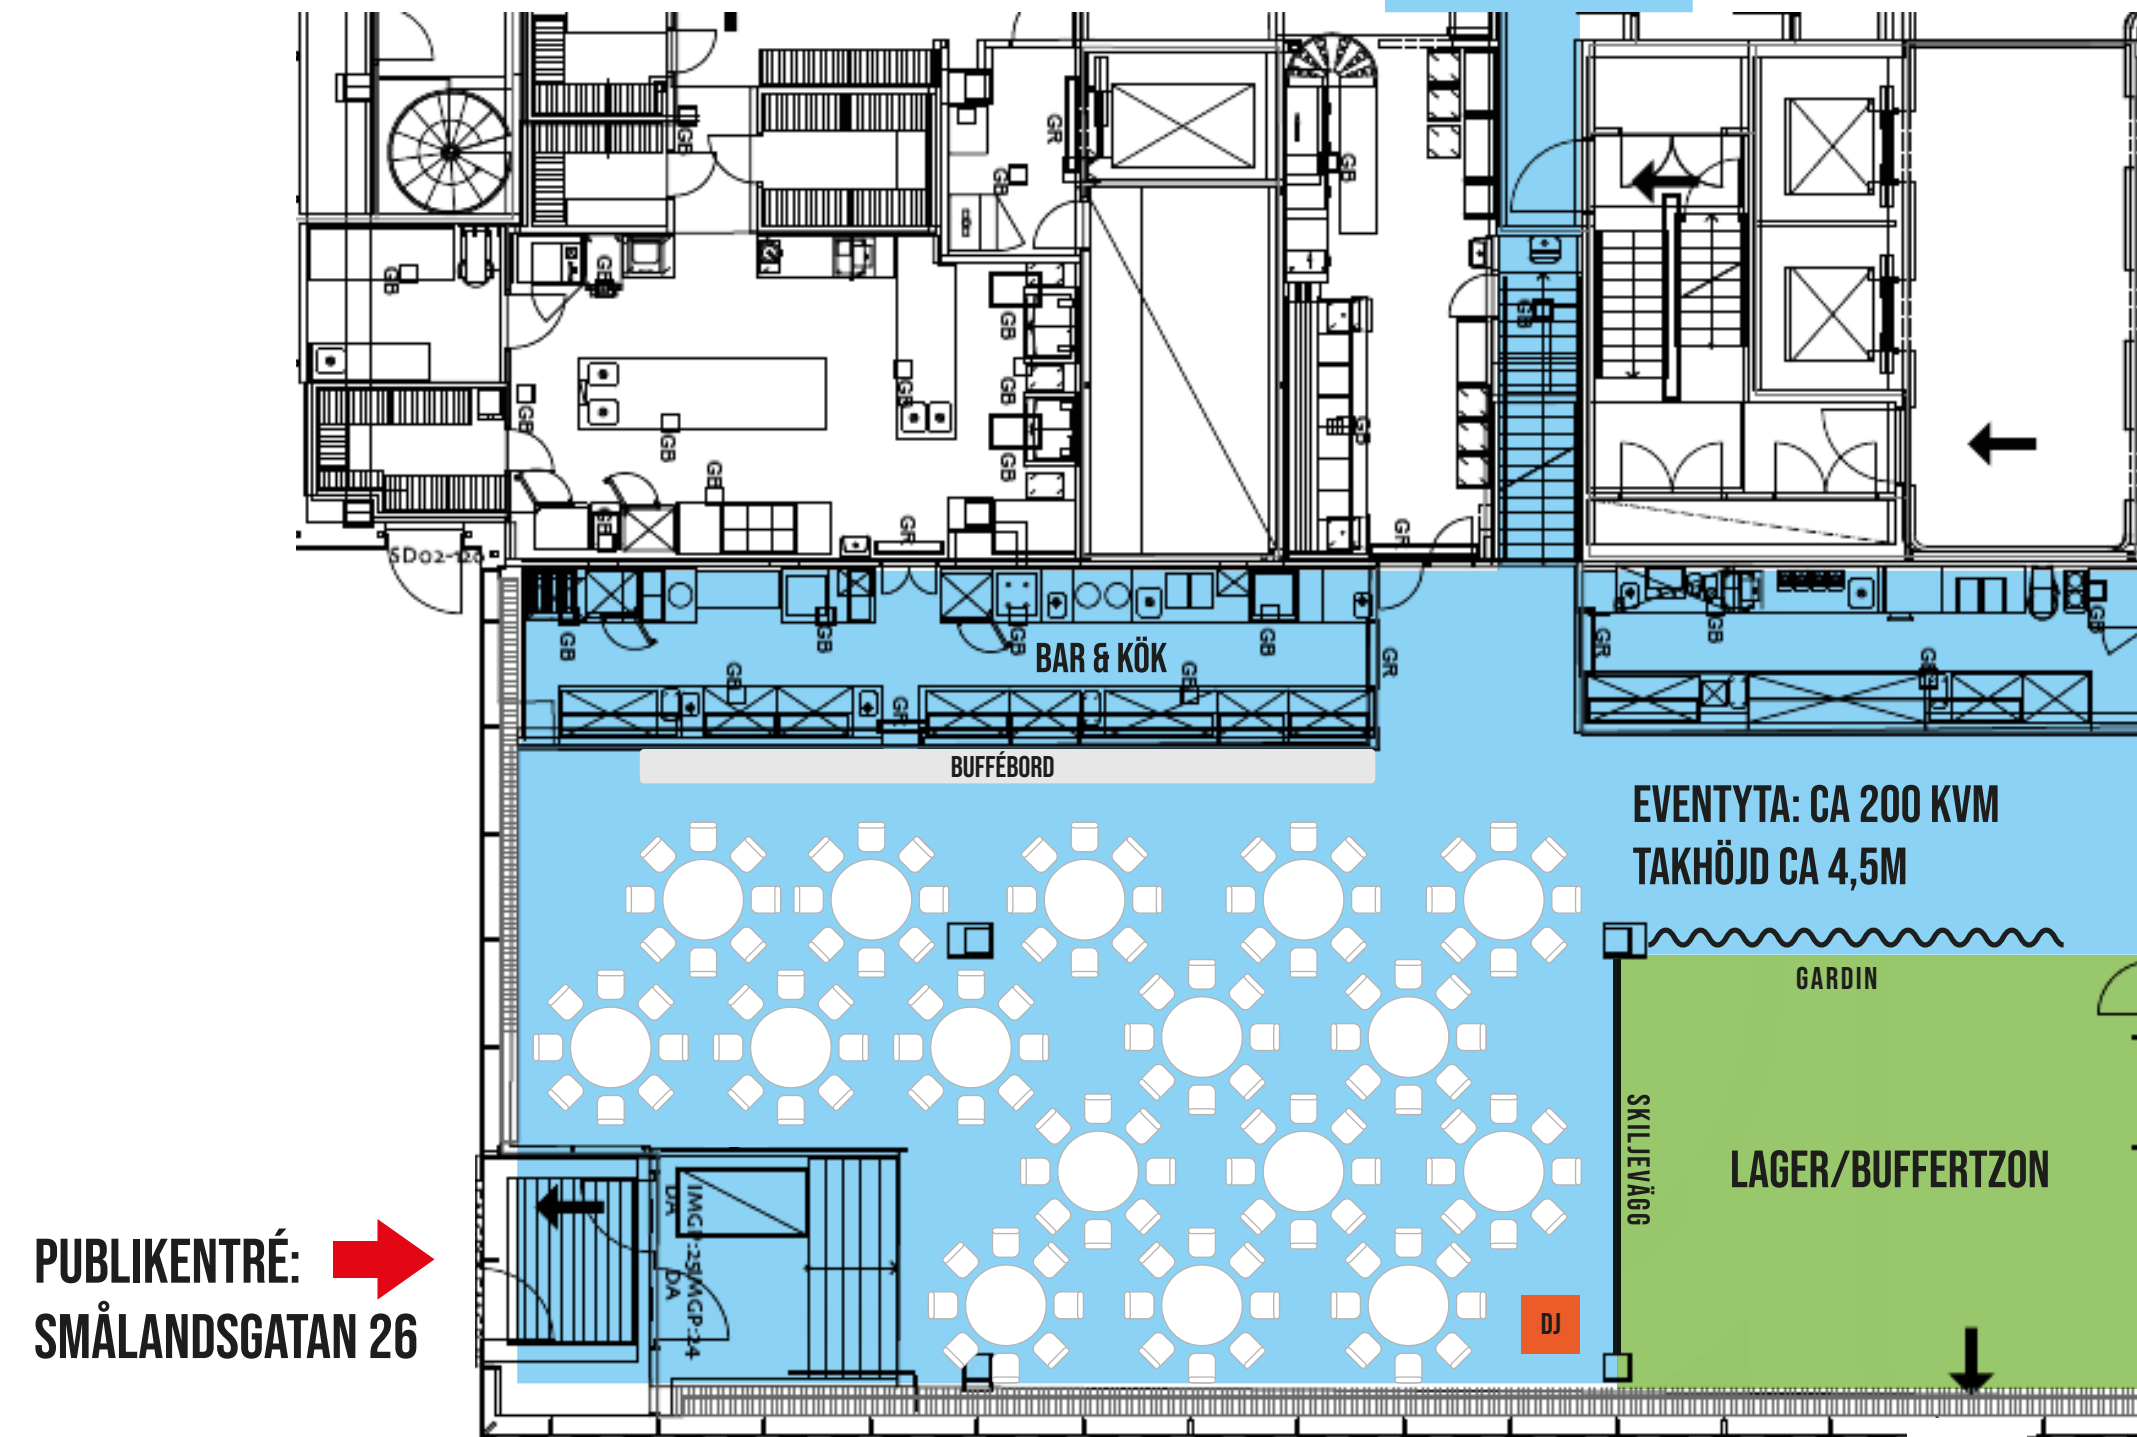

MESS

MESS eventlokal

EVENTYTA MESS

Erbjudande

Eventlokal centralt i Stockholm. 200 kvm (blå yta) 50kvm (grön yta). Ca 4,5 m takhöjd. 650 kvm ute (under tak), gränd 350 kvm. Gatuplan, stora fönster, fullt utrustat kök, bar, gott om toaletter. Adress: Smålandsgatan 26 www.themess.se

Sittande:

- Upp till 128 personer vid 16 st runda bord.
- Upp till 144 personer vid blandad dukning; runda och rektangulära bord i rader.
- Upp till 140 personer vid biosittning, under till exempel en föreläsning.

Mingel:

Upp till 400 personer

EVENTYTA MESS

SITTING RUNDA BORD -128 ST PLATSER

TOALETTER: 7 ST
URINOAR: 4 PLATSER

EVENTYTA MESS

SITTING BLANDADE BORD -144 ST PLATSER

TOALETTER: 7 ST
URINOAR: 4 PLATSER