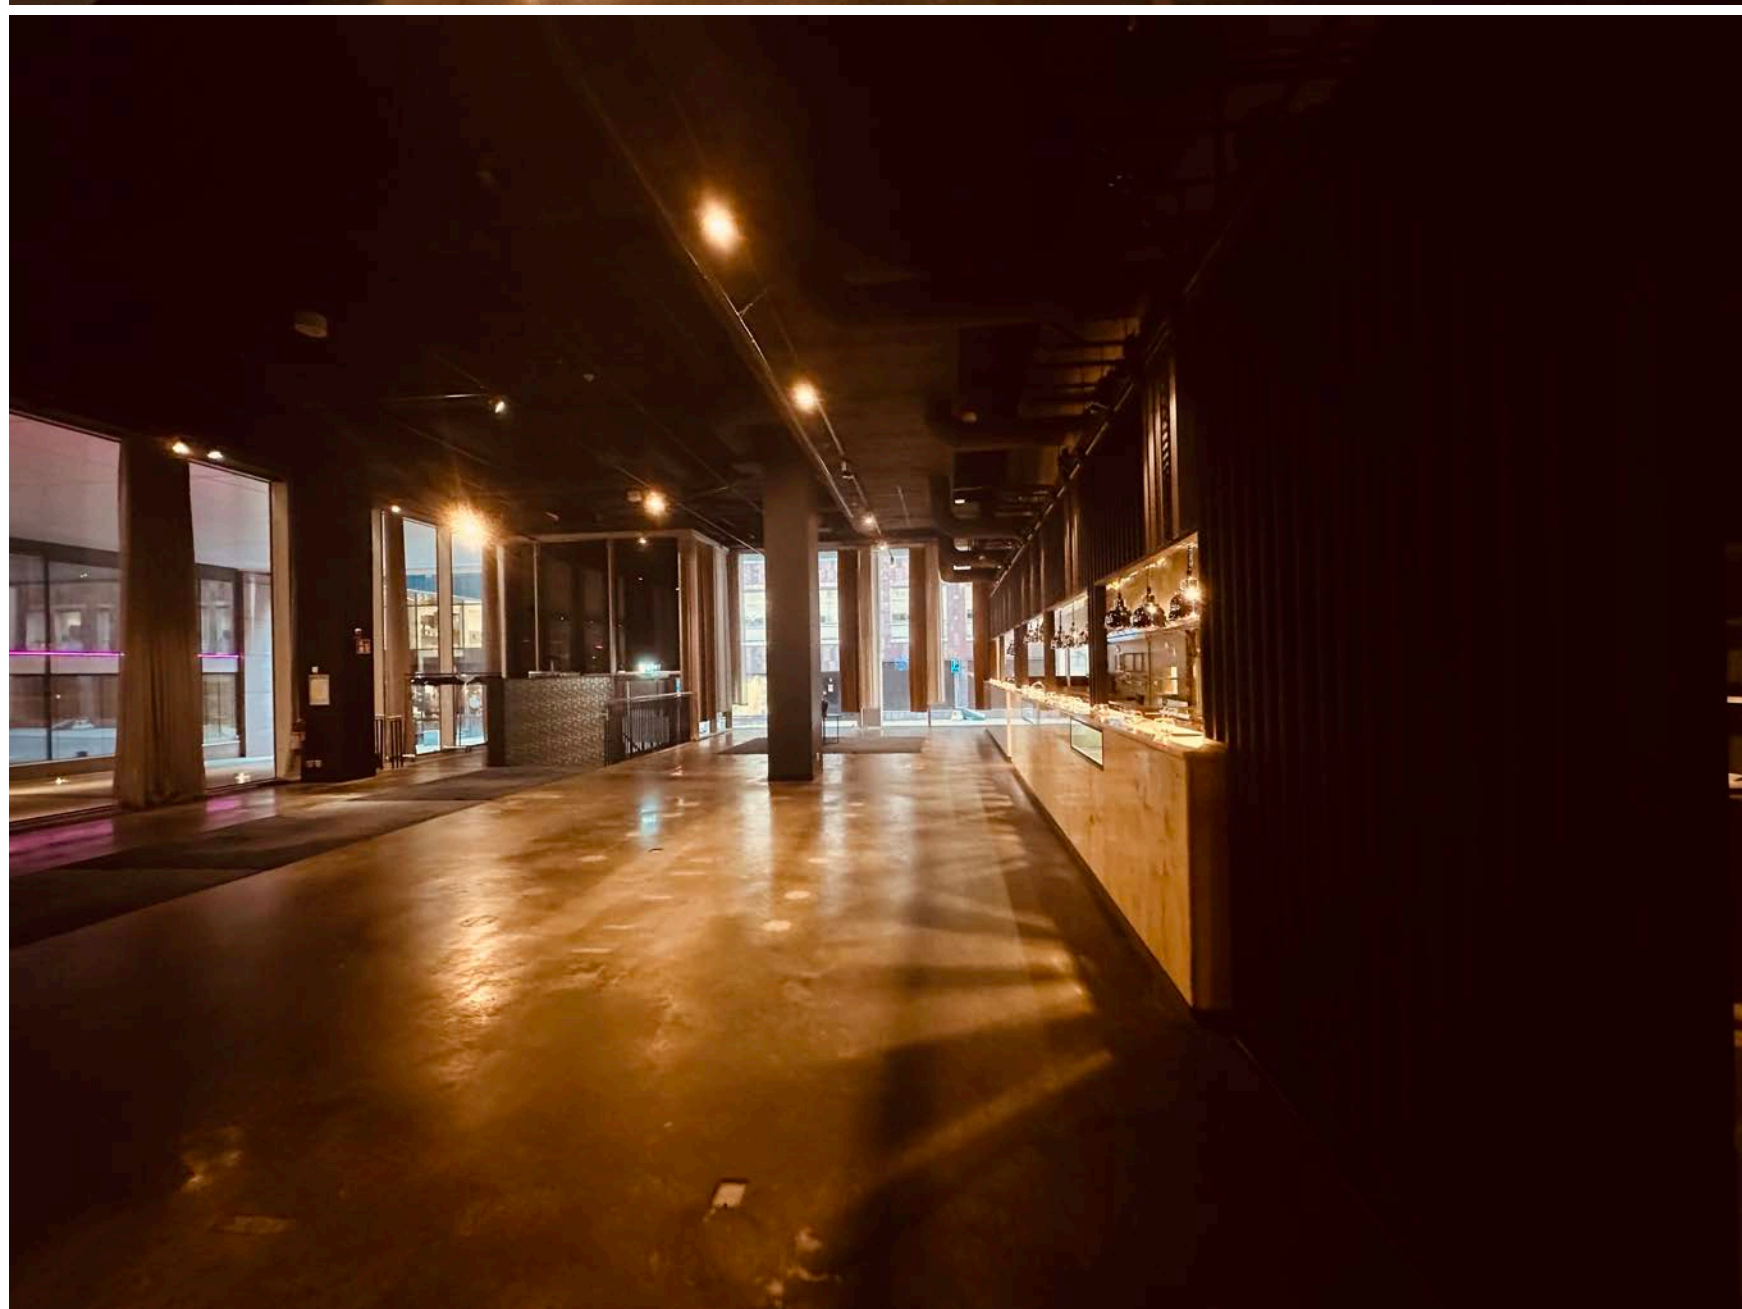

Mingel:

Upp till 400 personer

EVENTYTA MESS

SITTING RUNDA BORD -128 ST PLATSER

TOALETTER: 7 ST
URINOAR: 4 PLATSER

EVENTYTA MESS

SITTING BLANDADE BORD -144 ST PLATSER

TOALETTER: 7 ST
URINOAR: 4 PLATSER