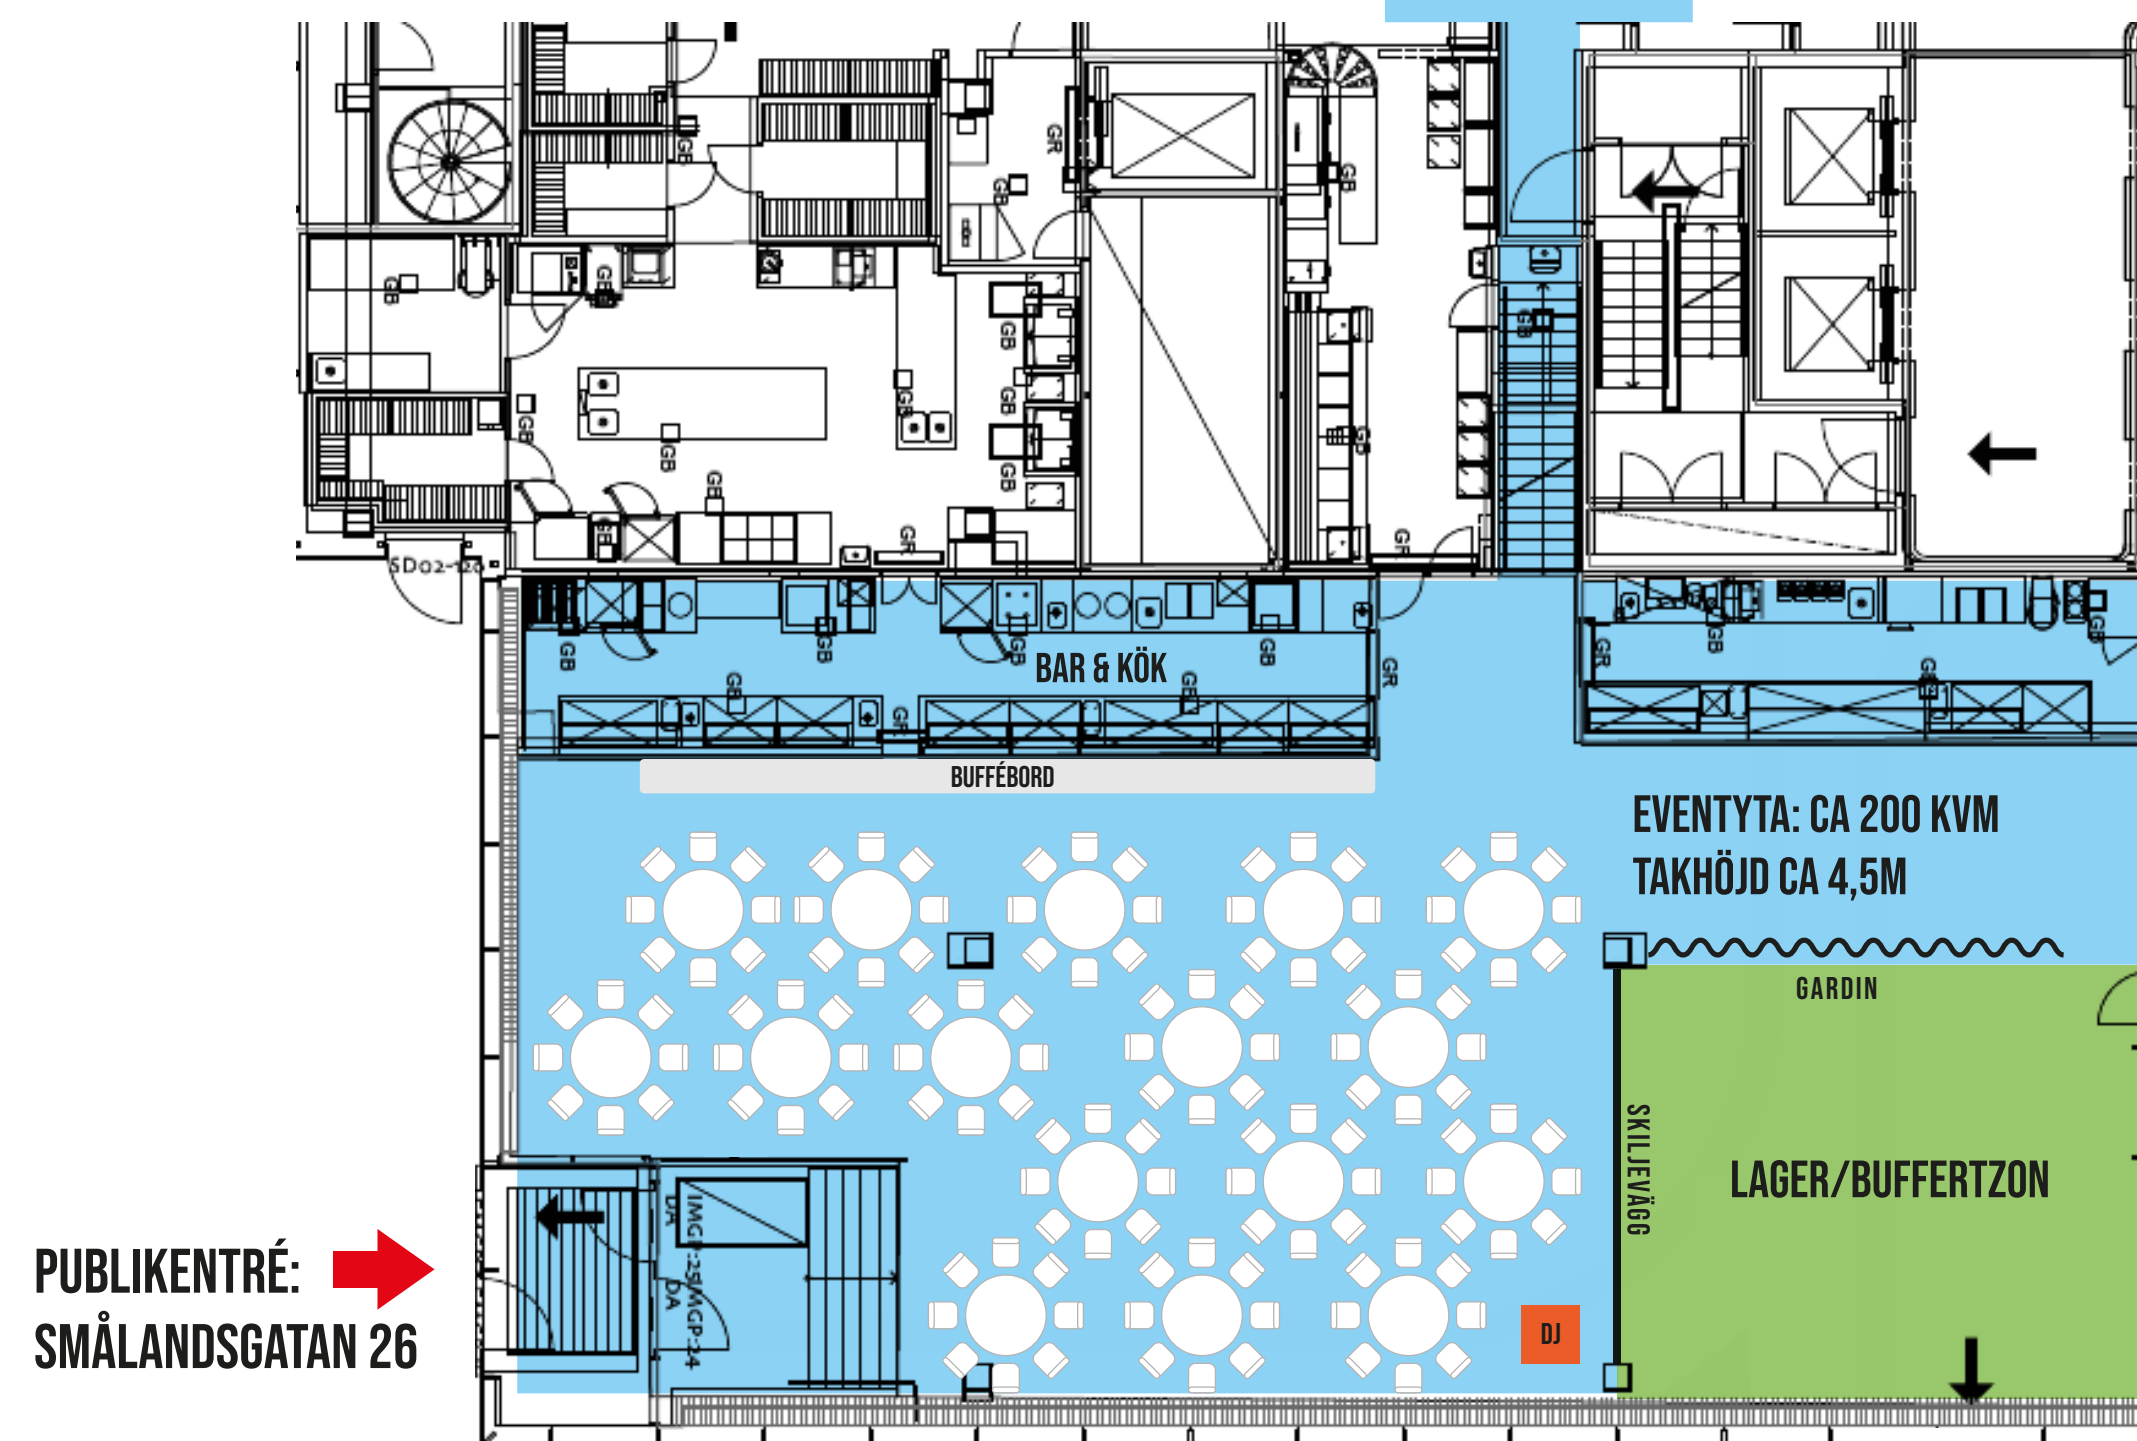

MESS

MESS eventlokal

EVENTYTA MESS

Erbjudande

Eventlokal centralt i Stockholm. 200 kvm (blå yta) 50kvm (grön yta). Ca 4,5 m takhöjd. 650 kvm ute (under tak), gränd 350 kvm. Gatuplan, stora fönster, fullt utrustat kök, bar, gott om toaletter. Adress: Smålandsgatan 26 www.themess.se

Sittande:

- Upp till 128 personer vid 16 st runda bord.
- Upp till 144 personer vid blandad dukning; runda och rektangulära bord i rader.
- Upp till 140 personer vid biosittning, under till exempel en föreläsning.

Mingel:

Upp till 400 personer

EVENTYTA MESS

SITTING RUNDA BORD -128 ST PLATSER

TOALETTER: 7 ST
URINOAR: 4 PLATSER

EVENTYTA MESS

SITTING BLANDADE BORD -144 ST PLATSER

TOALETTER: 7 ST
URINOAR: 4 PLATSER