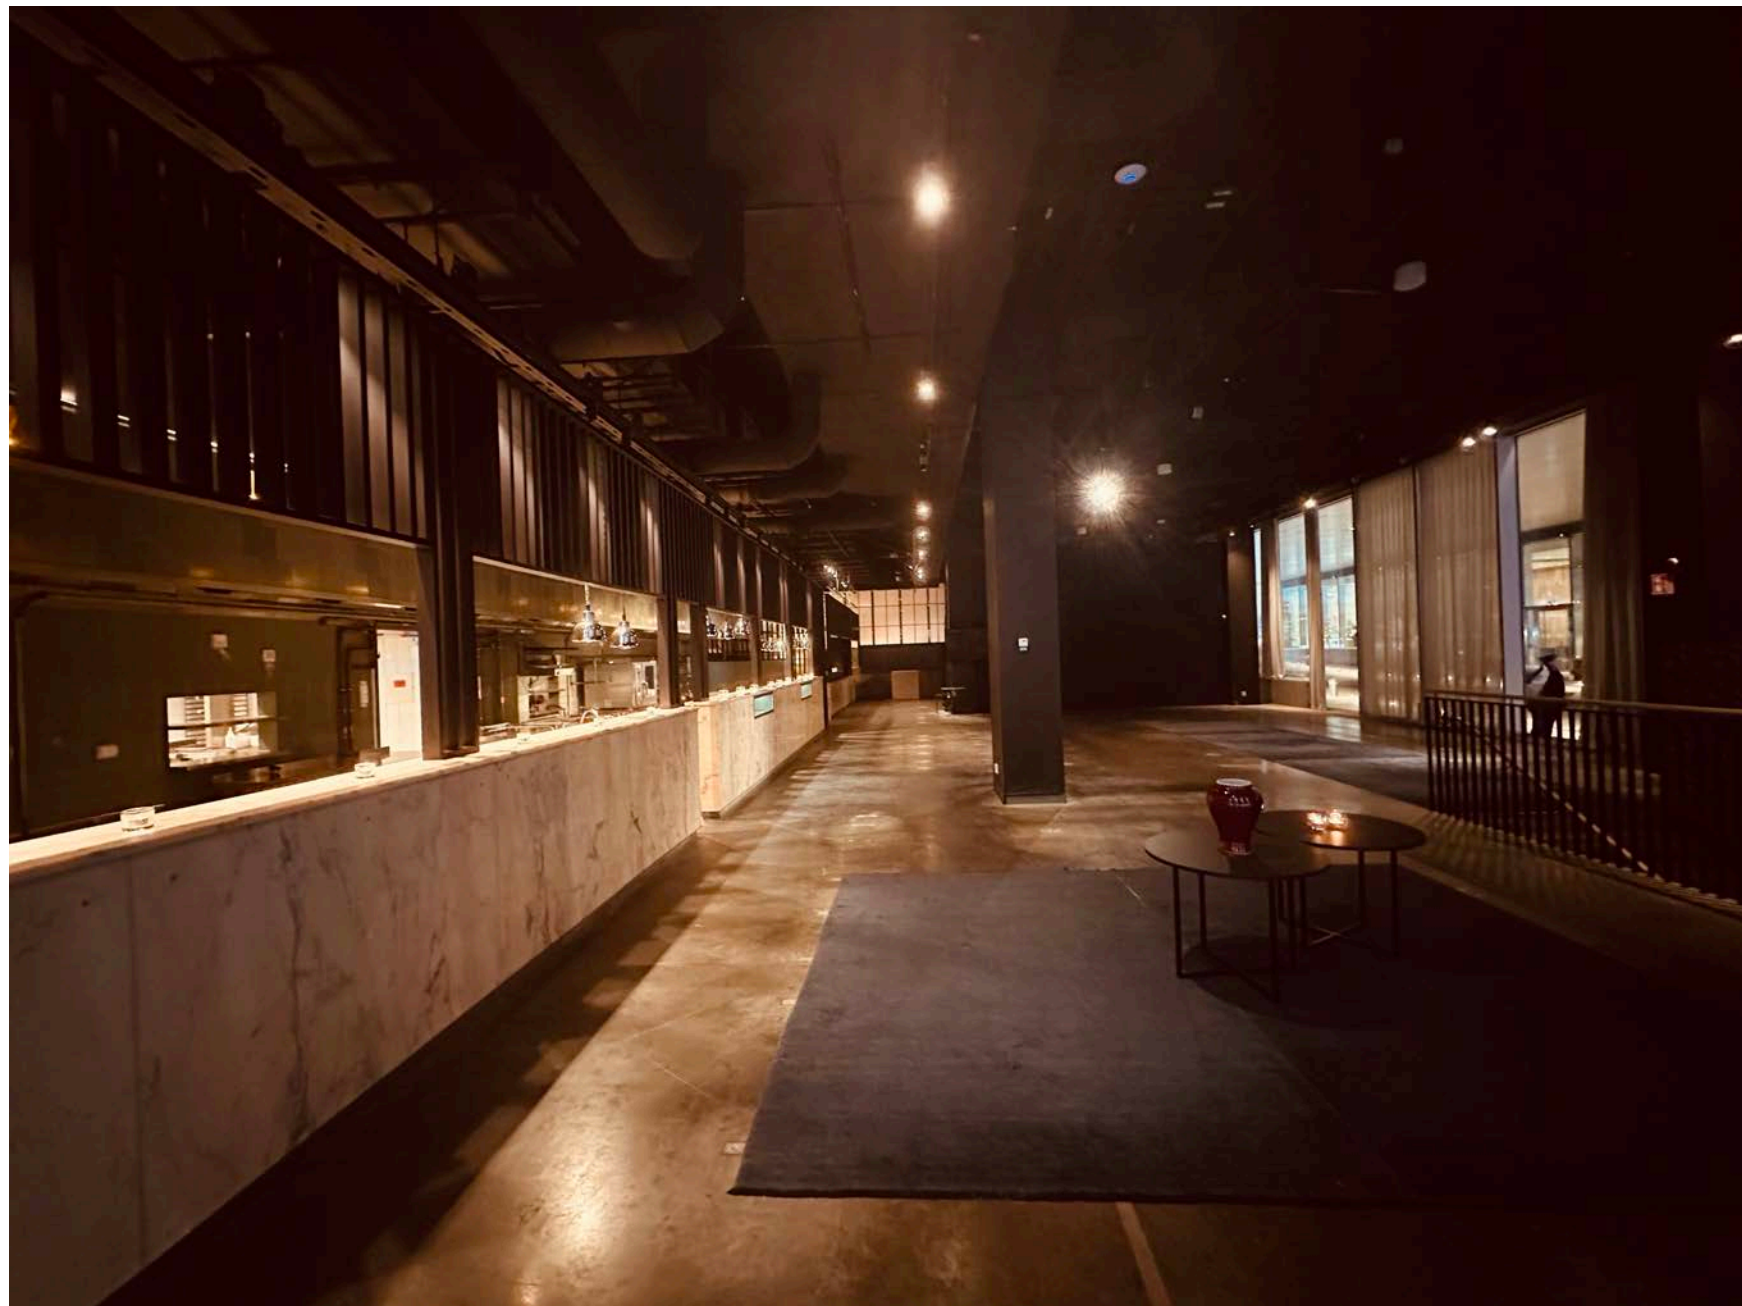

Mingel:

Upp till 400 personer

EVENTYTA MESS

SITTING RUNDA BORD -128 ST PLATSER

TOALETTER: 7 ST
URINOAR: 4 PLATSER

EVENTYTA MESS

SITTING BLANDADE BORD -144 ST PLATSER

TOALETTER: 7 ST
URINOAR: 4 PLATSER