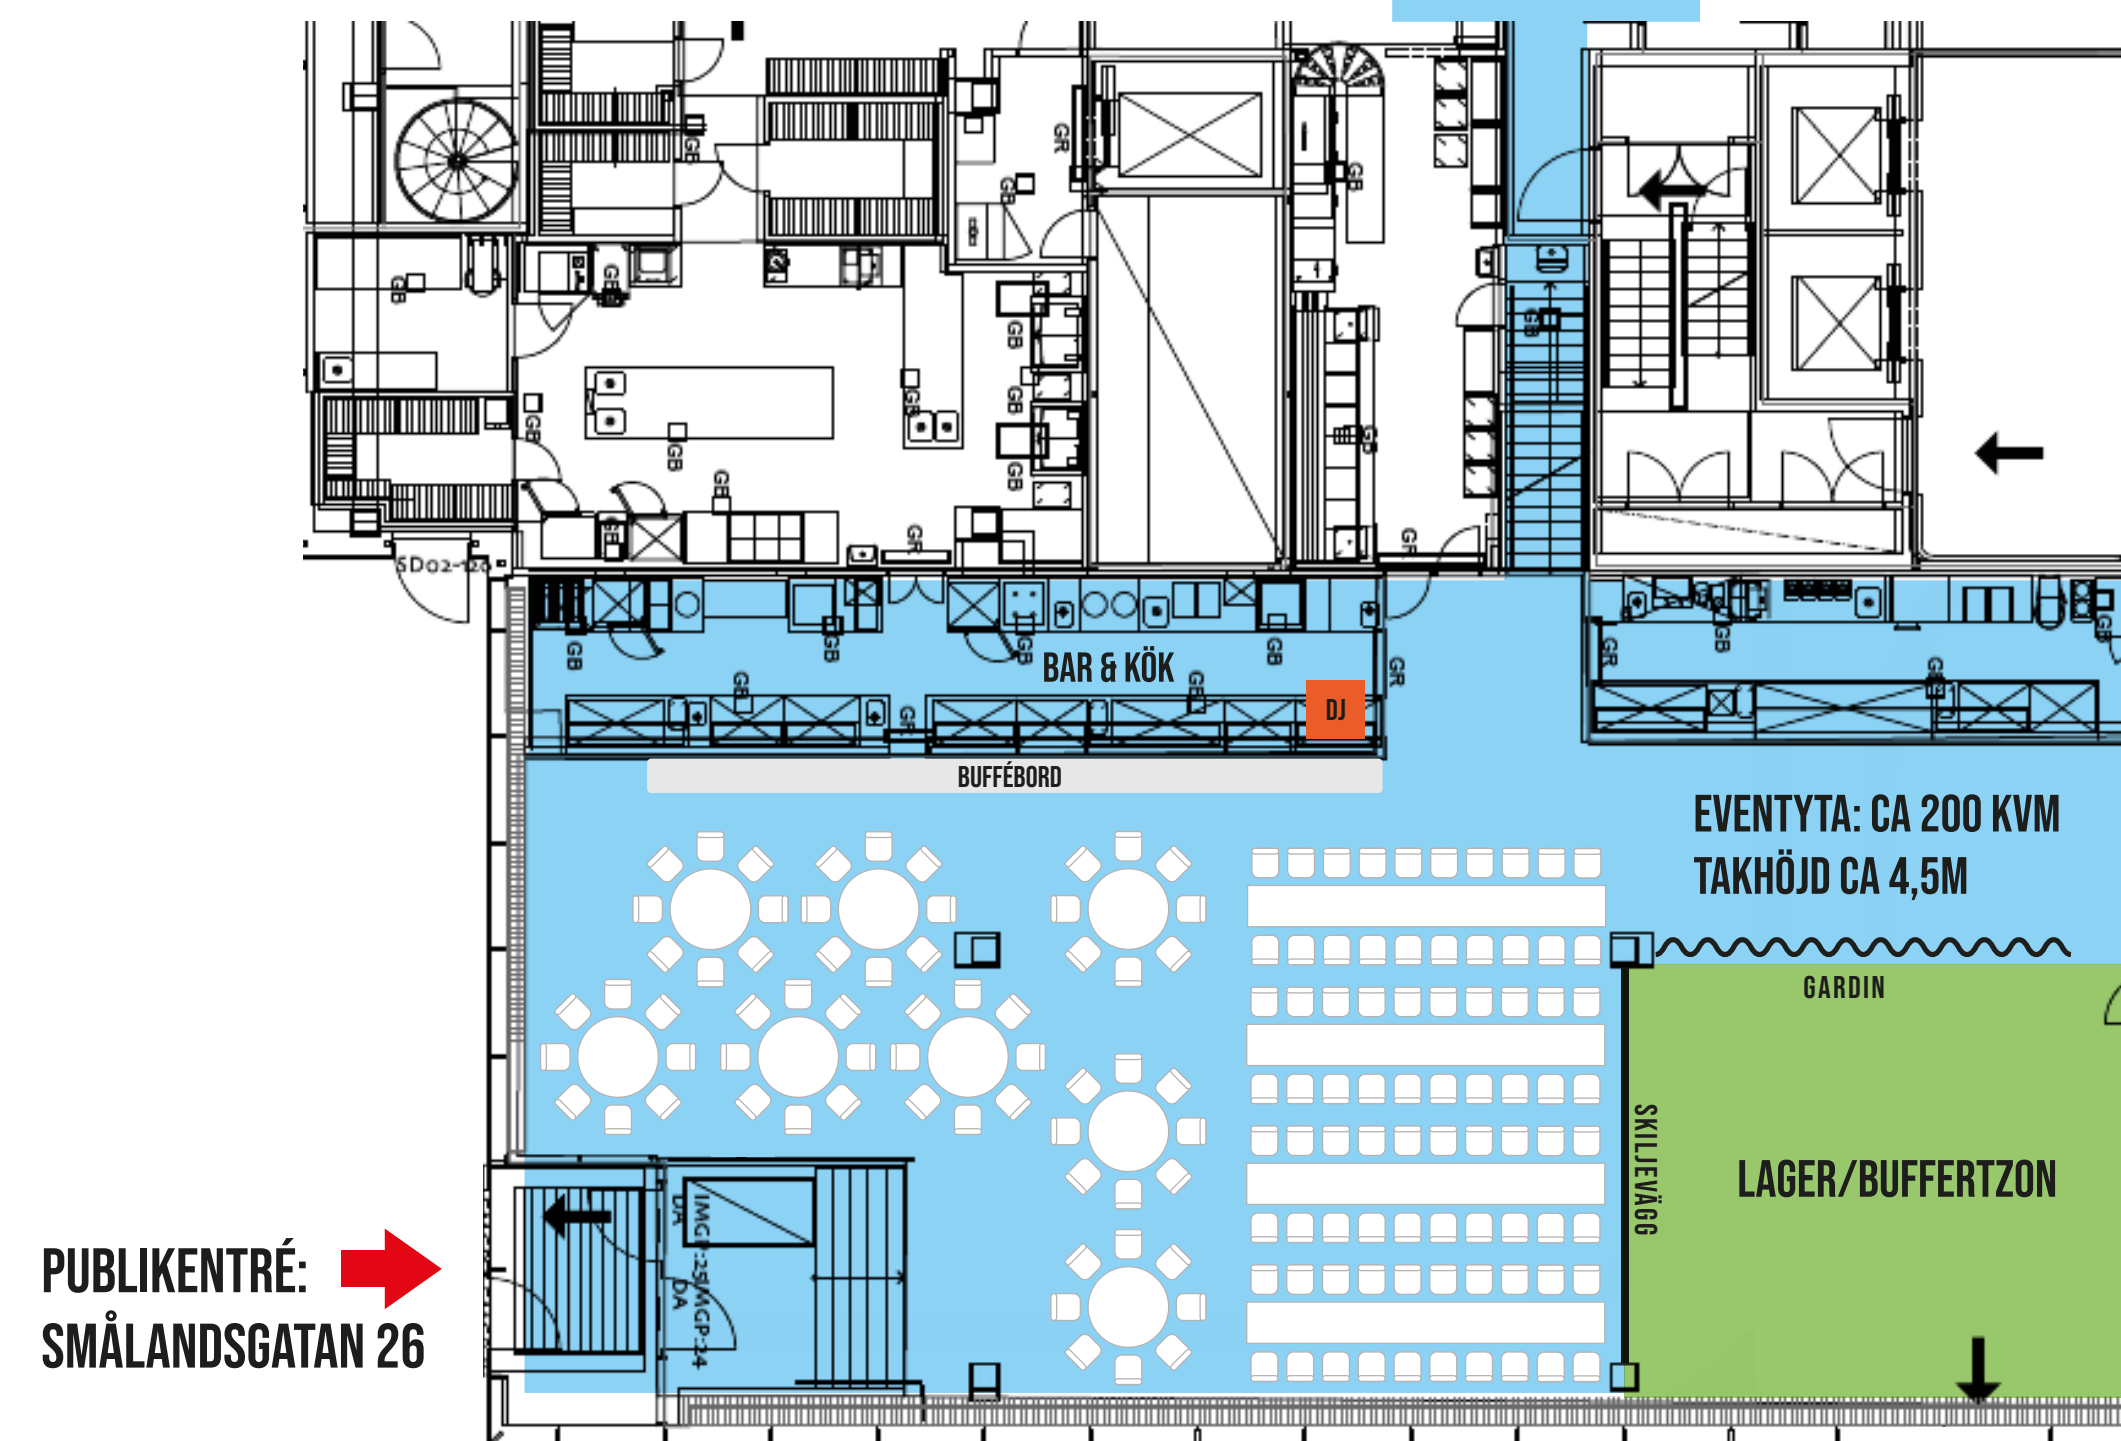

Mingel:

Upp till 400 personer

EVENTYTA MESS

SITTING RUNDA BORD -128 ST PLATSER

TOALETTER: 7 ST
URINOAR: 4 PLATSER

EVENTYTA MESS

SITTING BLANDADE BORD -144 ST PLATSER

TOALETTER: 7 ST
URINOAR: 4 PLATSER