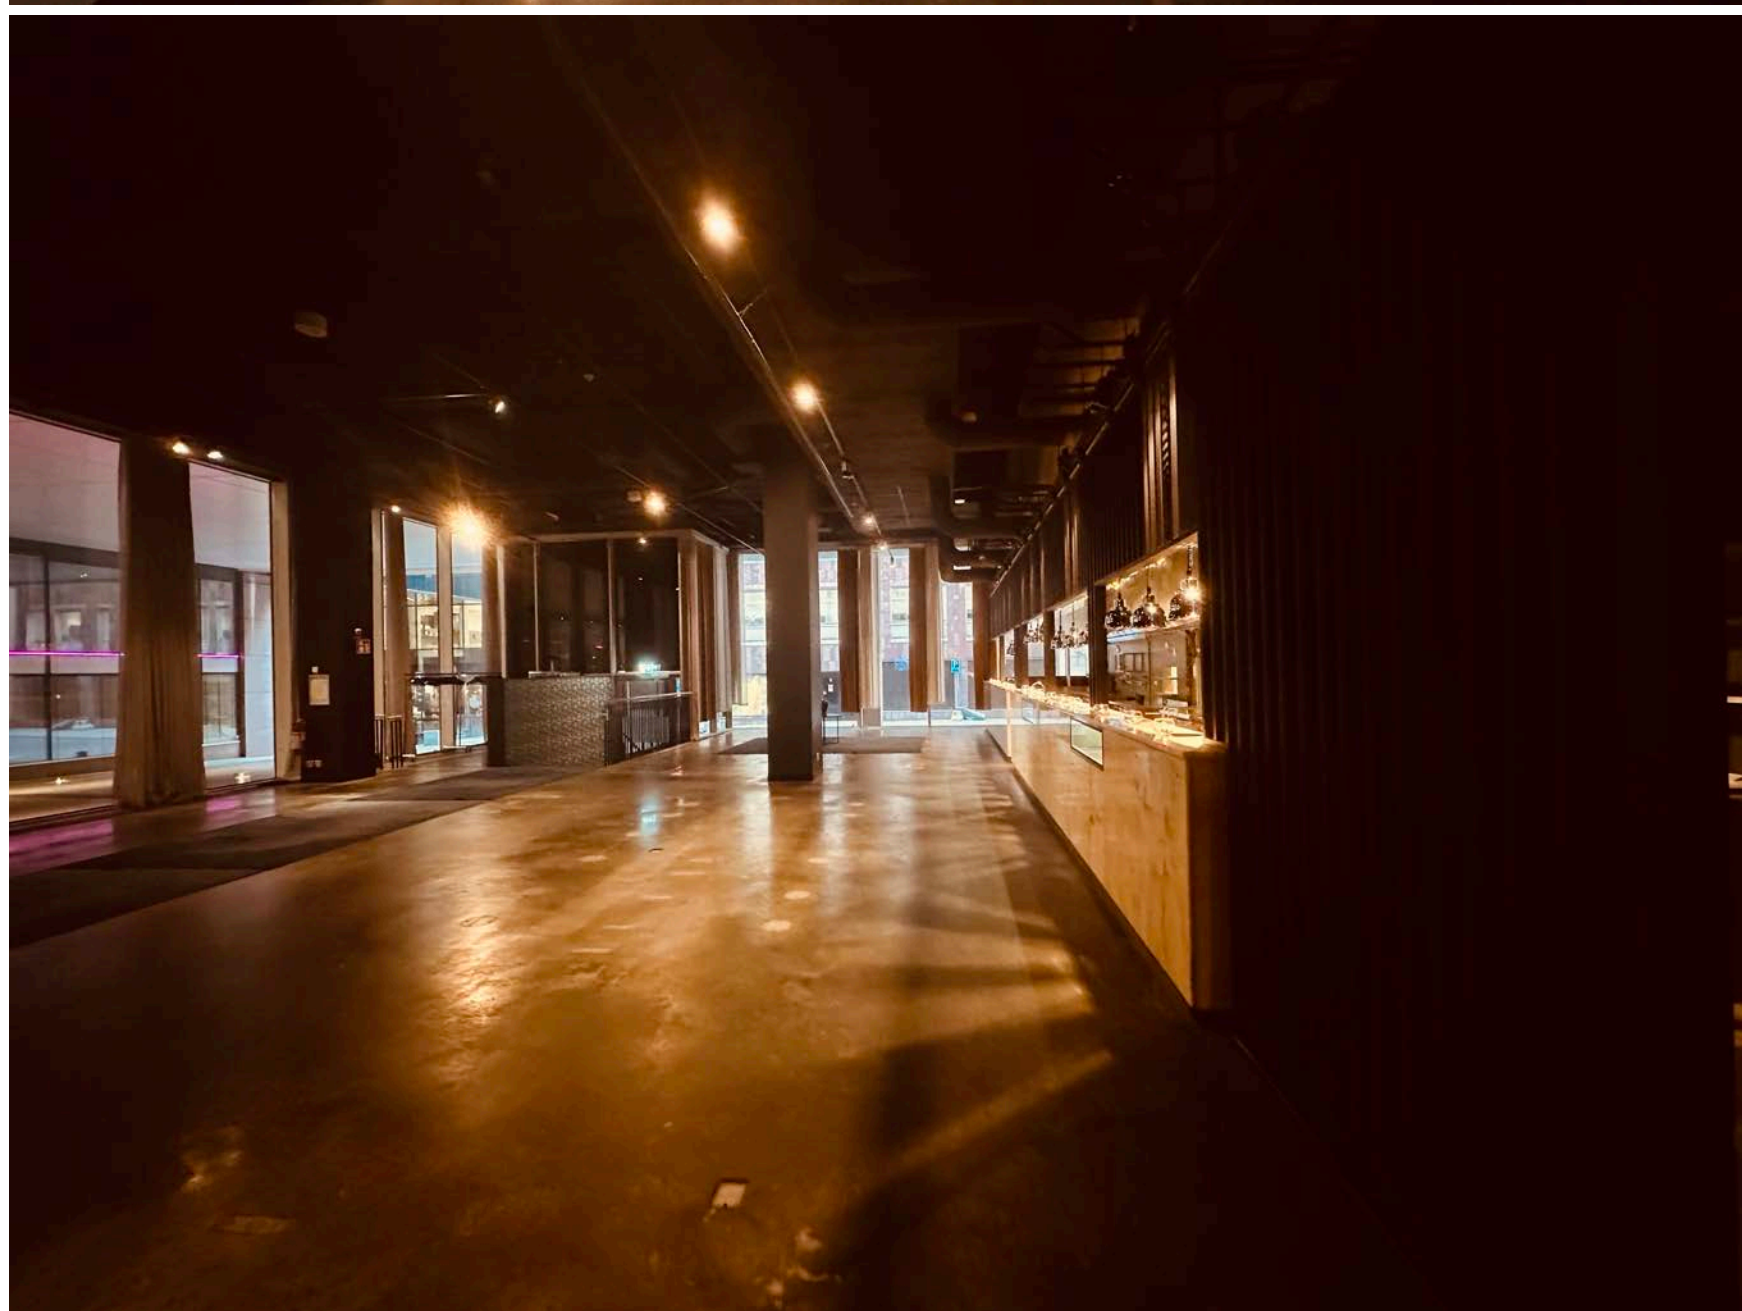

Mingel:

Upp till 400 personer

EVENTYTA MESS

SITTING RUNDA BORD -128 ST PLATSER

TOALETTER: 7 ST
URINOAR: 4 PLATSER

EVENTYTA MESS

SITTING BLANDADE BORD -144 ST PLATSER

TOALETTER: 7 ST
URINOAR: 4 PLATSER