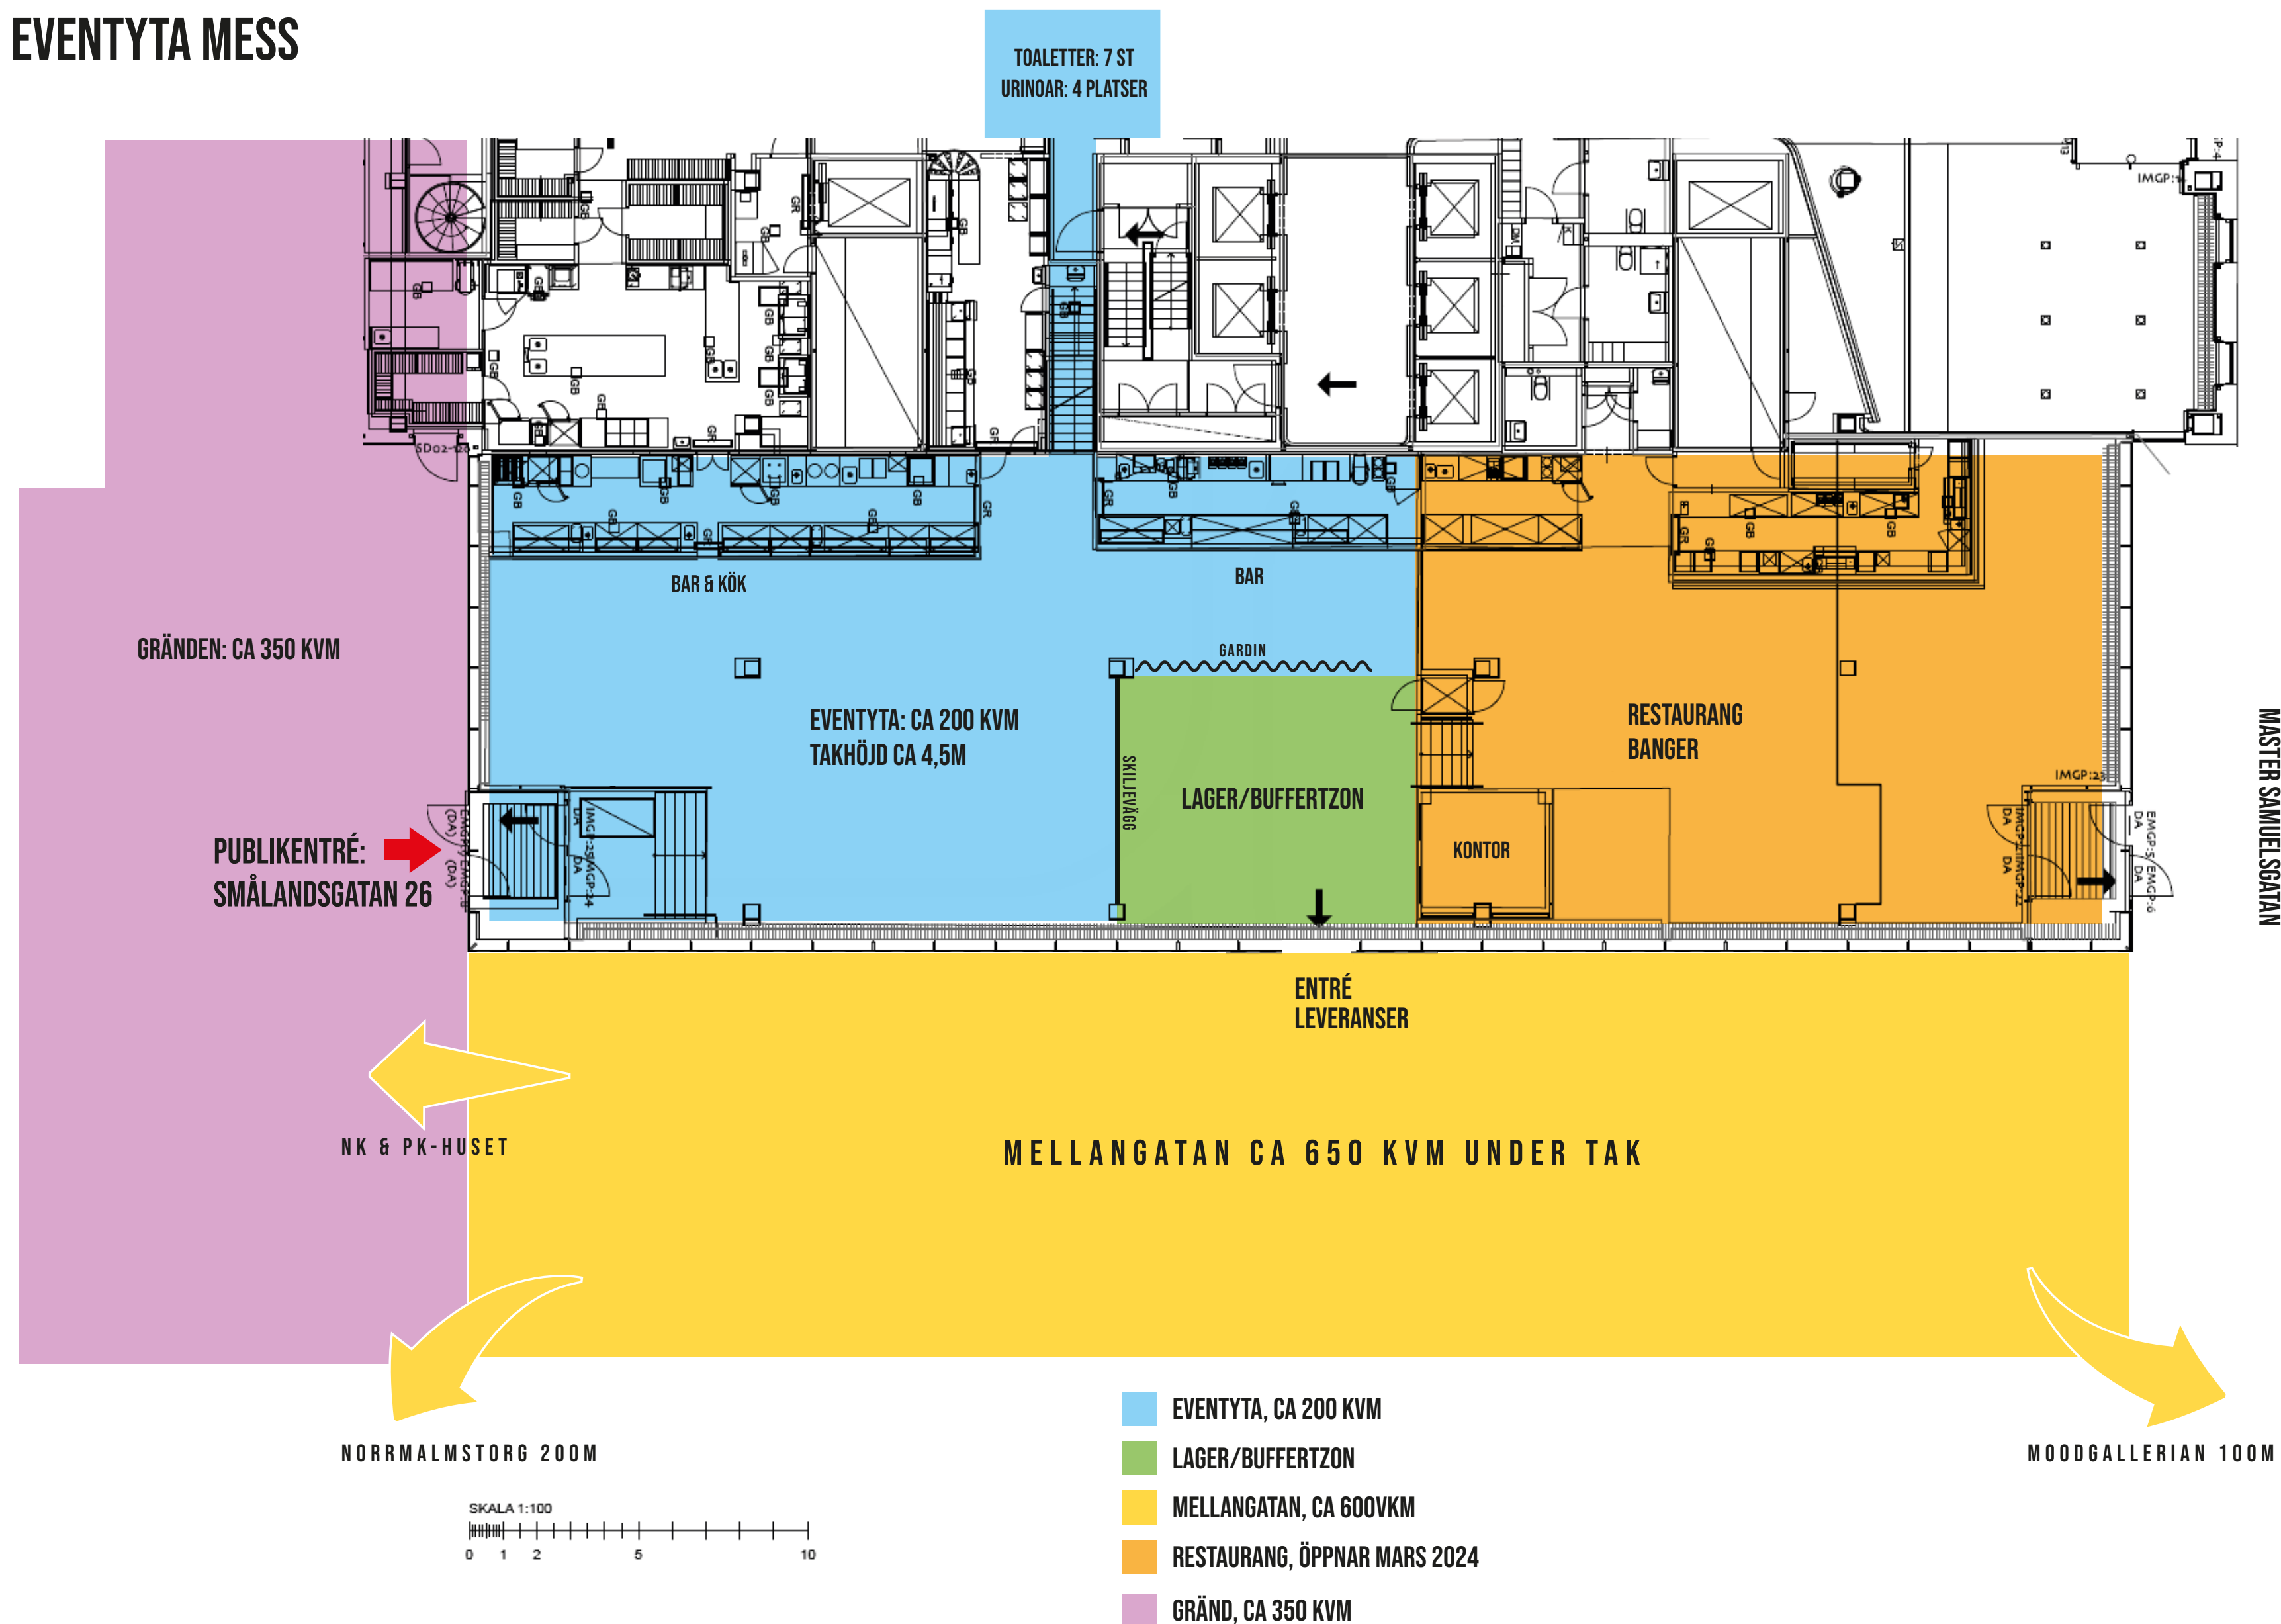

MESS

MESS eventlokal

EVENTYTA MESS

Erbjudande

Eventlokal centralt i Stockholm. 200 kvm (blå yta) 50kvm (grön yta). Ca 4,5 m takhöjd. 650 kvm ute (under tak), gränd 350 kvm. Gatuplan, stora fönster, fullt utrustat kök, bar, gott om toaletter. Adress: Smålandsgatan 26 www.themess.se

Sittande:

- Upp till 128 personer vid 16 st runda bord.
- Upp till 144 personer vid blandad dukning; runda och rektangulära bord i rader.
- Upp till 140 personer vid biosittning, under till exempel en föreläsning.

Mingel:

Upp till 400 personer

EVENTYTA MESS

SITTING RUNDA BORD -128 ST PLATSER

TOALETTER: 7 ST
URINOAR: 4 PLATSER

EVENTYTA MESS

SITTING BLANDADE BORD -144 ST PLATSER

TOALETTER: 7 ST
URINOAR: 4 PLATSER