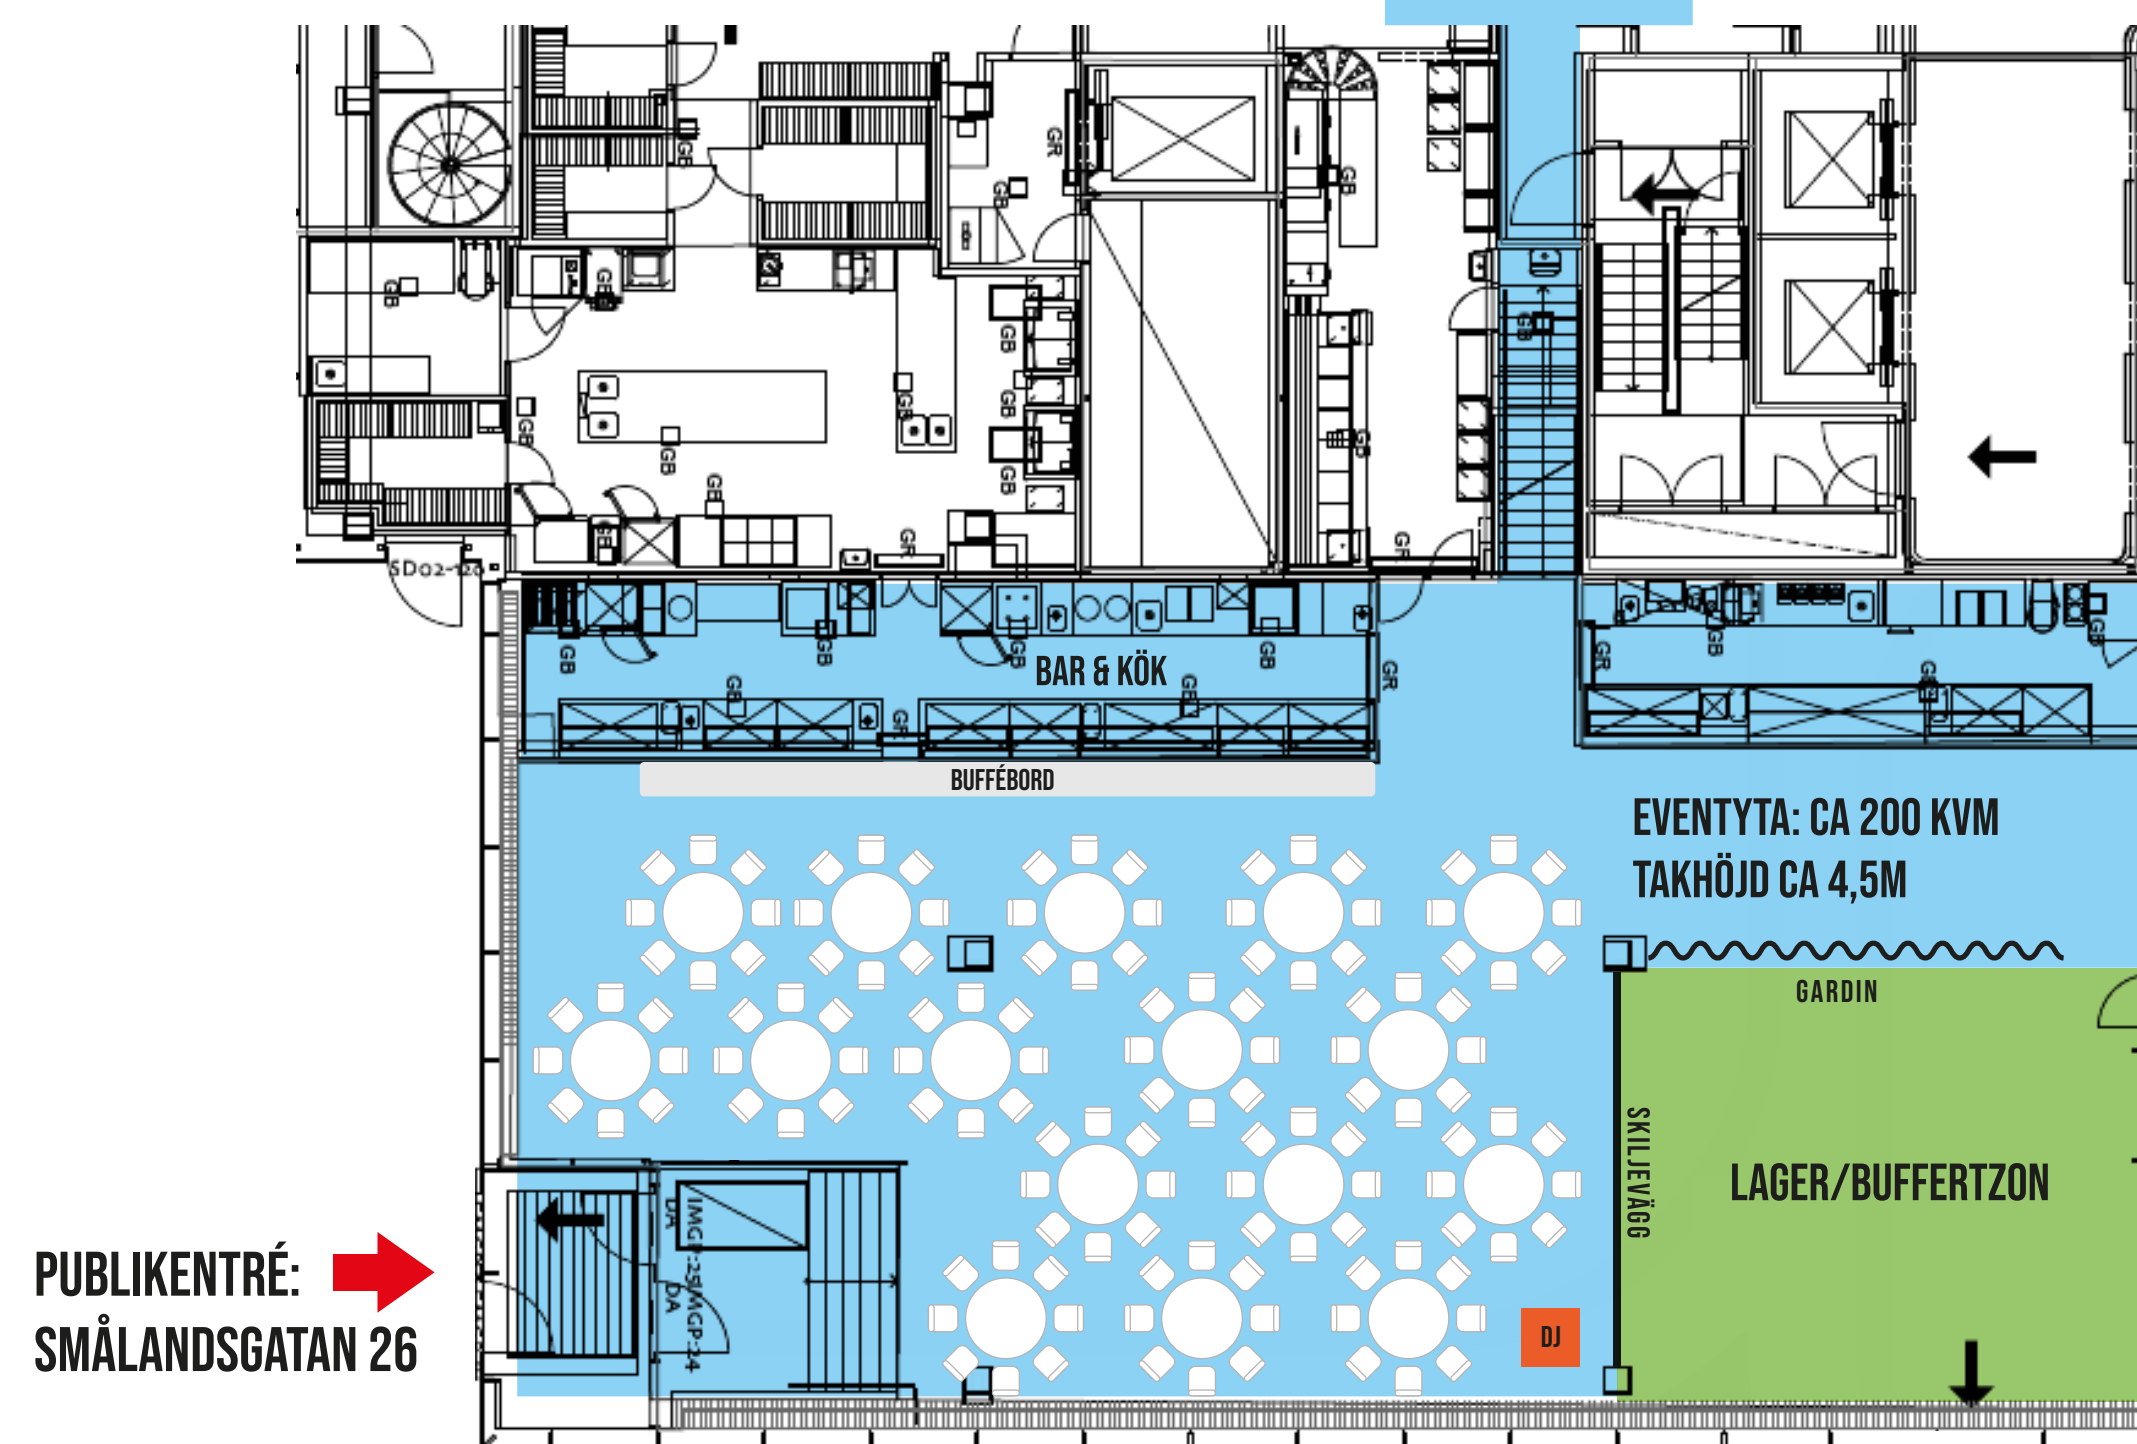

MESS

MESS eventlokal

EVENTYTA MESS

Erbjudande

Eventlokal centralt i Stockholm. 200 kvm (blå yta) 50kvm (grön yta). Ca 4,5 m takhöjd. 650 kvm ute (under tak), gränd 350 kvm. Gatuplan, stora fönster, fullt utrustat kök, bar, gott om toaletter. Adress: Smålandsgatan 26 www.themess.se

Sittande:

- Upp till 128 personer vid 16 st runda bord.
- Upp till 144 personer vid blandad dukning; runda och rektangulära bord i rader.
- Upp till 140 personer vid biosittning, under till exempel en föreläsning.

Mingel:

Upp till 400 personer

EVENTYTA MESS

SITTING RUNDA BORD -128 ST PLATSER

TOALETTER: 7 ST
URINOAR: 4 PLATSER

EVENTYTA MESS

SITTING BLANDADE BORD -144 ST PLATSER

TOALETTER: 7 ST
URINOAR: 4 PLATSER