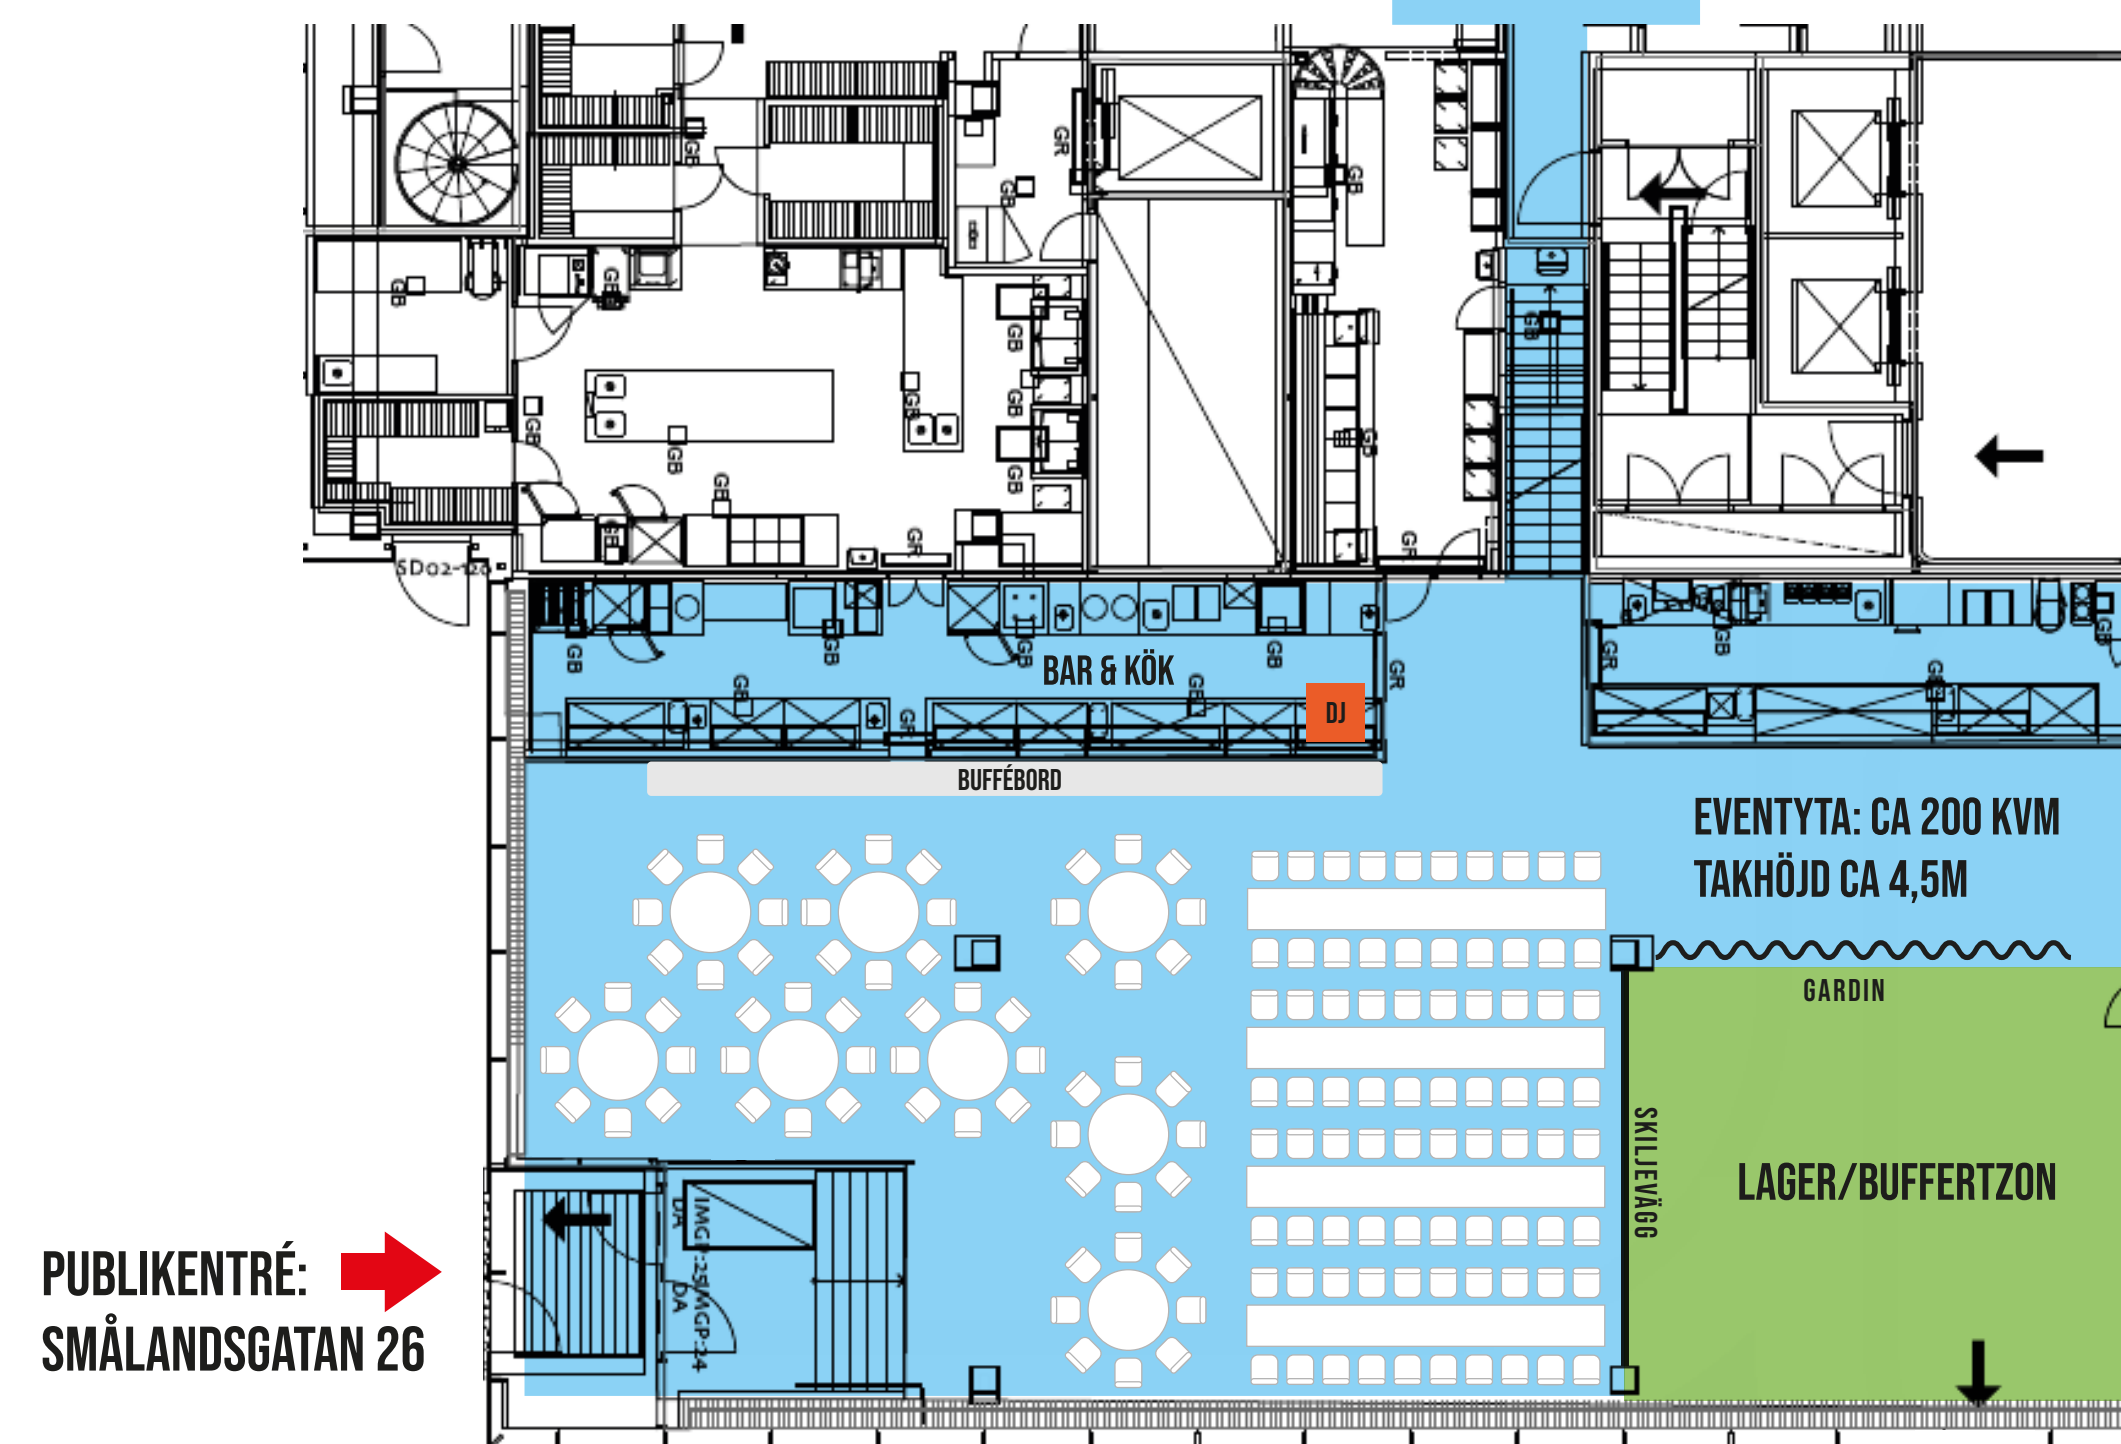

Mingel:

Upp till 400 personer

EVENTYTA MESS

SITTING RUNDA BORD -128 ST PLATSER

TOALETTER: 7 ST
URINOAR: 4 PLATSER

EVENTYTA MESS

SITTING BLANDADE BORD -144 ST PLATSER

TOALETTER: 7 ST
URINOAR: 4 PLATSER